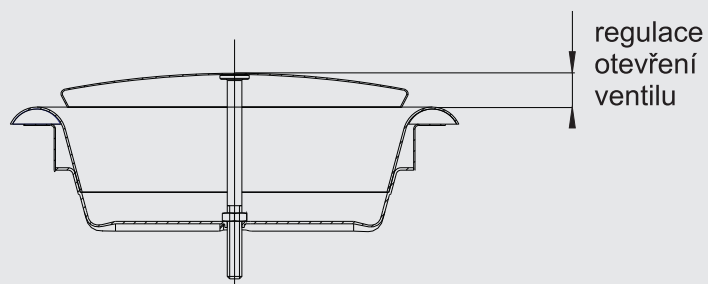

AN

Dodávané verze :

AN Ø100, AN Ø125, AN Ø150

Barvy :

bílá - ABS

	ØA	B	C	D
AN Ø100	99	152	20	78
AN Ø125	124	163	20	82
AN Ø150	150	193	20	83

ANMK-P

talířový ventil přívodní - vhodný pro teplovzdušný rozvod
dodáváme včetně kovového montážního rámečku

Dodávané verze :

ANMK-P Ø80, ANMK-P Ø100, ANMK-P Ø125
ANMK-P Ø150, ANMK-P Ø160, ANMK-P Ø200

Barvy :

bílá nebo imitace nerez - Kov práškově lakovaný

ANMK-O

talířový ventil odtahový - odvodní
dodáváme včetně kovového montážního rámečku

Dodávané verze :

ANMK-O Ø80, ANMK-O Ø100, ANMK-O Ø125
ANMK-O Ø150, ANMK-O Ø200

Barvy :

bílá - Kov práškově lakovaný