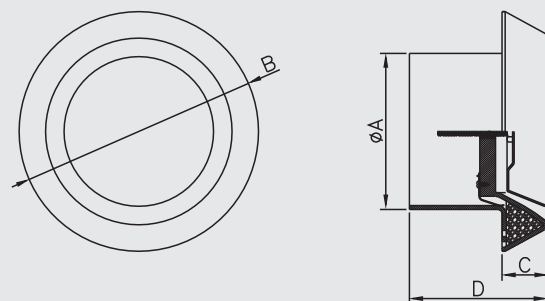

AN

Dodávané verze :

AN Ø100, AN Ø125, AN Ø150

Barvy :

bílá - ABS

	ØA	B	C	D
AN Ø100	99	152	20	78
AN Ø125	124	163	20	82
AN Ø150	150	193	20	83

ANMK-P

talířový ventil přívodní - vhodný pro teplovzdušný rozvod
dodáváme včetně kovového montážního rámečku

Dodávané verze :

ANMK-P Ø80, ANMK-P Ø100, ANMK-P Ø125
ANMK-P Ø150, ANMK-P Ø160, ANMK-P Ø200

Barvy :

bílá nebo imitace nerez - Kov práškově lakovaný

ANMK-O

talířový ventil odtahový - odvodní
dodáváme včetně kovového montážního rámečku

Dodávané verze :

ANMK-O Ø80, ANMK-O Ø100, ANMK-O Ø125
ANMK-O Ø150, ANMK-O Ø200

Barvy :

bílá - Kov práškově lakovaný