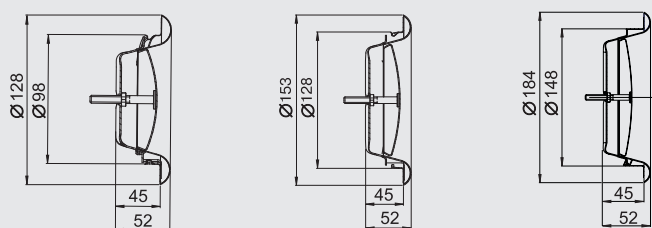

Dodávané verze :

ANMK-P Ø80, ANMK-P Ø100, ANMK-P Ø125
ANMK-P Ø150, ANMK-P Ø160, ANMK-P Ø200

Barvy :

bílá nebo imitace nerez - Kov práškově lakovaný

ANMK-O

talířový ventil odtahový - odvodní
dodáváme včetně kovového montážního rámečku

Dodávané verze :

ANMK-O Ø80, ANMK-O Ø100, ANMK-O Ø125
ANMK-O Ø150, ANMK-O Ø200

Barvy :

bílá - Kov práškově lakovaný