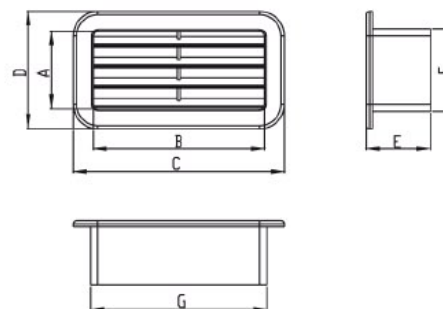

## KZP [ 110x55, 220x55 ]

	A	B	C	D	E	F	G
KZP 110 x 55	47	103	127	71	39	50	106

## Dodávané verze

- © KZP 110x55 - bílá ventilační mřížka pro kanály 110x55
- © KZP 110x55/B - hnědá ventilační mřížka pro kanály 110x55
- © KZP 220x55 - bílá ventilační mřížka s klapkou pro kanály 220x55
- © KZP 220x55/B - hnědá ventilační mřížka s klapkou pro kanály 220x55

## Popis výrobku

Ventilační mřížka vyrobená z odolné hmoty ABS, dostupná v bílé nebo hnědé barvě. Provedení pro kanál 220x55 je vybaveno zpětnou klapkou.

	A	B	C	D	E	F	G
KZP 220 x 55	47	212	240	75	54	50	216

## Použití

Slouží pro estetické zakončení ventilačního vedení plochých kanálů v rozměru 110x55 nebo 220x55. Lze ji rovněž použít i pro zakončení v jiných aplikacích, třeba odvětrání střech nebo fasád.