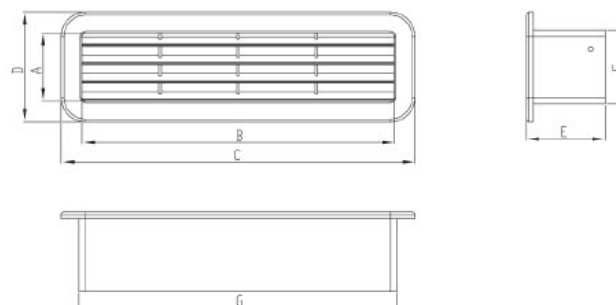

## KZP [ 110x55, 220x55 ]

	A	B	C	D	E	F	G
KZP 110 x 55	47	103	127	71	39	50	106

## Dodávané verze

- © KZP 110x55 - bílá ventilační mřížka pro kanály 110x55
- © KZP 110x55/B - hnědá ventilační mřížka pro kanály 110x55
- © KZP 220x55 - bílá ventilační mřížka s klapkou pro kanály 220x55
- © KZP 220x55/B - hnědá ventilační mřížka s klapkou pro kanály 220x55

## Popis výrobku

Ventilační mřížka vyrobená z odolné hmoty ABS, dostupná v bílé nebo hnědé barvě. Provedení pro kanál 220x55 je vybaveno zpětnou klapkou.

	A	B	C	D	E	F	G
KZP 220 x 55	47	212	240	75	54	50	216

## Použití

Slouží pro estetické zakončení ventilačního vedení plochých kanálů v rozměru 110x55 nebo 220x55. Lze ji rovněž použít i pro zakončení v jiných aplikacích, třeba odvětrání střech nebo fasád.