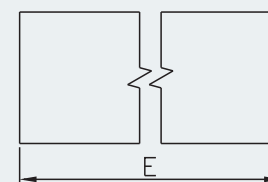

Barvy :
 bílá

	ØA	B
D/O Ø100/ 0,5	100	500
D/O Ø100/ 1,0	100	1000
D/O Ø100/ 1,5	100	1500
D/O Ø104/ 0,5	104	500
D/O Ø104/ 1,0	104	1000
D/O Ø104/ 1,5	104	1500

Způsob instalace

D / P

Dodávané verze :
 D/P 110x55 / 0,5m - 1m - 1,5m
 plochý kanál 110x55

Barvy :
 bílá

	A	B	C	D	E
D/P 110 x 55/ 0,5	106	51	110	55	500
D/P 110 x 55/ 1,0	106	51	110	55	1000
D/P 110 x 55/ 1,5	106	51	110	55	1500