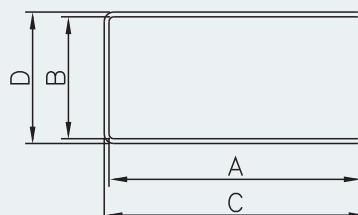

Barvy :
 bílá

	ØA	B
D/O Ø100/ 0,5	100	500
D/O Ø100/ 1,0	100	1000
D/O Ø100/ 1,5	100	1500
D/O Ø104/ 0,5	104	500
D/O Ø104/ 1,0	104	1000
D/O Ø104/ 1,5	104	1500

Způsob instalace

D / P

Dodávané verze :
 D/P 110x55 / 0,5m - 1m - 1,5m
 plochý kanál 110x55

Barvy :
 bílá

	A	B	C	D	E
D/P 110 x 55/ 0,5	106	51	110	55	500
D/P 110 x 55/ 1,0	106	51	110	55	1000
D/P 110 x 55/ 1,5	106	51	110	55	1500