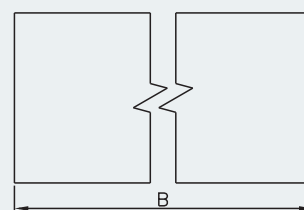

D / UMO

Dodávané verze :
 D/UMO Ø100
 D/UMO Ø104
 úchyt trubkového kanálu

Barvy :
 bílá

	ØA	B	C	D	E
D/UMO Ø100	100	105	107	18	55
D/UMO Ø104	104	111	113	18	45

D / O

Dodávané verze :
 D/O Ø100 / 0,5m - 1m - 1,5m
 D/O Ø104 / 0,5m - 1m - 1,5m
 trubkový kanál nastavitelný

Barvy :
 bílá

	ØA	B
D/O Ø100/ 0,5	100	500
D/O Ø100/ 1,0	100	1000
D/O Ø100/ 1,5	100	1500
D/O Ø104/ 0,5	104	500
D/O Ø104/ 1,0	104	1000
D/O Ø104/ 1,5	104	1500

Způsob instalace

D / P

Dodávané verze :
 D/P 110x55 / 0,5m - 1m - 1,5m
 plochý kanál 110x55

Barvy :
 bílá

	A	B	C	D	E
D/P 110 x 55/ 0,5	106	51	110	55	500
D/P 110 x 55/ 1,0	106	51	110	55	1000
D/P 110 x 55/ 1,5	106	51	110	55	1500