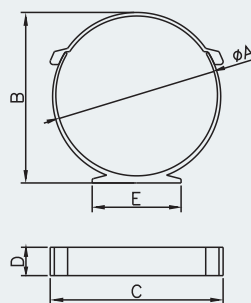

D / UMO

Dodávané verze :
 D/UMO Ø100
 D/UMO Ø104
 úchyt trubkového kanálu

Barvy :
 bílá

	ØA	B	C	D	E
D/UMO Ø100	100	105	107	18	55
D/UMO Ø104	104	111	113	18	45

D / O

Dodávané verze :
 D/O Ø100 / 0,5m - 1m - 1,5m
 D/O Ø104 / 0,5m - 1m - 1,5m
 trubkový kanál nastavitelný

Barvy :
 bílá

	ØA	B
D/O Ø100/ 0,5	100	500
D/O Ø100/ 1,0	100	1000
D/O Ø100/ 1,5	100	1500
D/O Ø104/ 0,5	104	500
D/O Ø104/ 1,0	104	1000
D/O Ø104/ 1,5	104	1500

Způsob instalace

D / P

Dodávané verze :
 D/P 110x55 / 0,5m - 1m - 1,5m
 plochý kanál 110x55

Barvy :
 bílá

	A	B	C	D	E
D/P 110 x 55/ 0,5	106	51	110	55	500
D/P 110 x 55/ 1,0	106	51	110	55	1000
D/P 110 x 55/ 1,5	106	51	110	55	1500