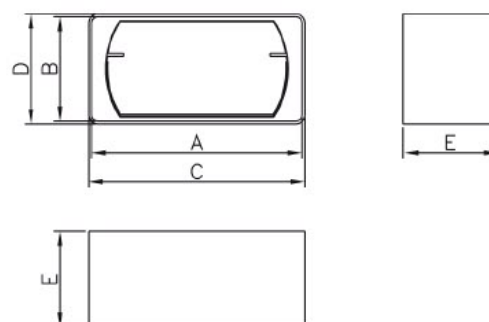

D/LP [110x55, 220x55]

	A	B	C	D	E
D/LP 110 x 55	110	55	113	58	74
D/LP 220 x 55	220	55	223	58	68

Dodávané verze

- © D/LP 110x55 - spojka plochého ventilačního kanálu 110x55
- © D/LP 220x55 - spojka plochého ventilačního kanálu 220x55

Popis výrobku

Spojka plochého ventilačního kanálu vyrobená z bílé hmoty ABS. Dostupná pro ploché kanály rozměru 110x55 a 220x55 mm. Příklady sestavení viz strana katalogu 144.

způsob montáže

D/LPP [110x55]

	A	B	C	D	E
D/LP 110 x 55	110	55	113	58	50

Dodávané verze

- © D/LP 110x55 - spojka plochého ventilačního kanálu 110x55 s klapkou

Popis výrobku

Spojka plochého ventilačního kanálu se zpětnou klapkou vyrobená z bílé hmoty ABS. Dostupná pro ploché kanály rozměru 110x55 mm. Příklady sestavení viz strana katalogu 144.

způsob montáže