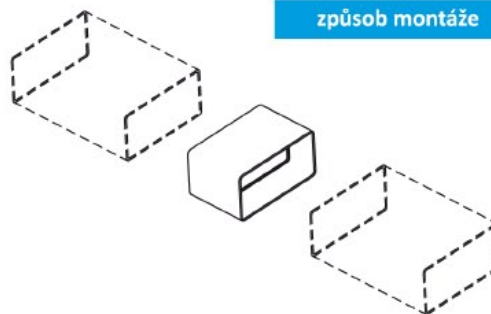

D/LP [110x55, 220x55]

	A	B	C	D	E
D/LP 110 x 55	110	55	113	58	74
D/LP 220 x 55	220	55	223	58	68

Dodávané verze

- © D/LP 110x55 - spojka plochého ventilačního kanálu 110x55
- © D/LP 220x55 - spojka plochého ventilačního kanálu 220x55

Popis výrobku

Spojka plochého ventilačního kanálu vyrobená z bílé hmoty ABS. Dostupná pro ploché kanály rozměru 110x55 a 220x55 mm. Příklady sestavení viz strana katalogu 144.

způsob montáže

D/LPP [110x55]

	A	B	C	D	E
D/LP 110 x 55	110	55	113	58	50

Dodávané verze

- © D/LP 110x55 - spojka plochého ventilačního kanálu 110x55 s klapkou

Popis výrobku

Spojka plochého ventilačního kanálu se zpětnou klapkou vyrobená z bílé hmoty ABS. Dostupná pro ploché kanály rozměru 110x55 mm. Příklady sestavení viz strana katalogu 144.