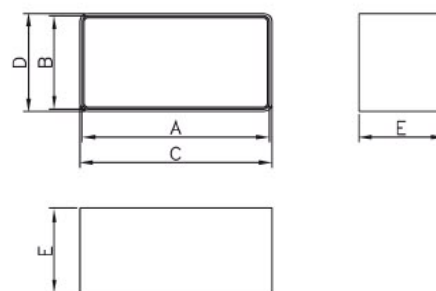

D/LP [110x55, 220x55]

	A	B	C	D	E
D/LP 110 x 55	110	55	113	58	74
D/LP 220 x 55	220	55	223	58	68

Dodávané verze

- © D/LP 110x55 - spojka plochého ventilačního kanálu 110x55
- © D/LP 220x55 - spojka plochého ventilačního kanálu 220x55

Popis výrobku

Spojka plochého ventilačního kanálu vyrobená z bílé hmoty ABS. Dostupná pro ploché kanály rozměru 110x55 a 220x55 mm. Příklady sestavení viz strana katalogu 144.

způsob montáže

D/LPP [110x55]

	A	B	C	D	E
D/LP 110 x 55	110	55	113	58	50

Dodávané verze

- © D/LP 110x55 - spojka plochého ventilačního kanálu 110x55 s klapkou

Popis výrobku

Spojka plochého ventilačního kanálu se zpětnou klapkou vyrobená z bílé hmoty ABS. Dostupná pro ploché kanály rozměru 110x55 mm. Příklady sestavení viz strana katalogu 144.

způsob montáže