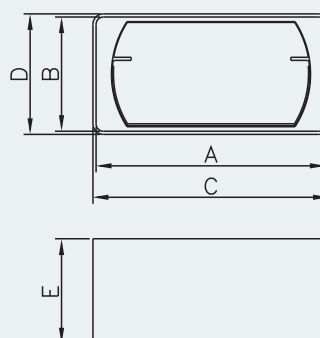

Dodávané verze :
D/LP 100x55
spojka plochého kanálu

Barvy :
bílá

D / LP

	A	B	C	D	E
D/LP 110 x 55	110	55	113	58	74

Dodávané verze :
D/LPP 100x55
spojka plochého kanálu se zpětnou klapkou

Barvy :
bílá

D / LPP

	A	B	C	D	E
D/LPP 110 x 55	110	55	113	58	50

Dodávané verze :
D/KLZ
koleno spojovací s redukcí

Barvy :
bílá

D / KLZ

	ØA	B	C	D	E	F	G	H
D/KLZ Ø104/ 110 x 55	100	110	55	113	58	75	103	155