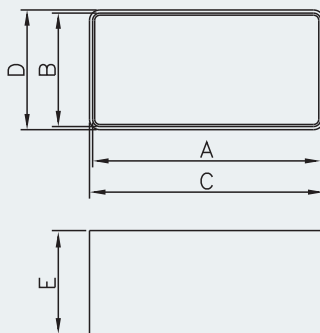

Dodávané verze :
D/LP 100x55
spojka plochého kanálu

Barvy :
bílá

D / LP

	A	B	C	D	E
D/LP 110 x 55	110	55	113	58	74

Dodávané verze :
D/LPP 100x55
spojka plochého kanálu se zpětnou klapkou

Barvy :
bílá

D / LPP

	A	B	C	D	E
D/LPP 110 x 55	110	55	113	58	50

Dodávané verze :
D/KLZ
koleno spojovací s redukcí

Barvy :
bílá

D / KLZ

	ØA	B	C	D	E	F	G	H
D/KLZ Ø104/ 110 x 55	100	110	55	113	58	75	103	155