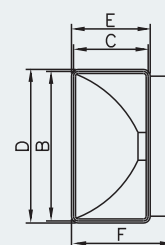

Dodávané verze :
D/LP 100x55
spojka plochého kanálu

Barvy :
bílá

D / LP

	A	B	C	D	E
D/LP 110 x 55	110	55	113	58	74

Dodávané verze :
D/LPP 100x55
spojka plochého kanálu se zpětnou klapkou

Barvy :
bílá

D / LPP

	A	B	C	D	E
D/LPP 110 x 55	110	55	113	58	50

Dodávané verze :
D/KLZ
koleno spojovací s redukcí

Barvy :
bílá

D / KLZ

	ØA	B	C	D	E	F	G	H
D/KLZ Ø104/ 110 x 55	100	110	55	113	58	75	103	155