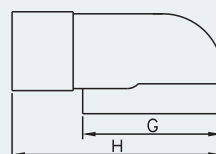

Dodávané verze :
D/LP 100x55
spojka plochého kanálu

Barvy :
bílá

D / LP

	A	B	C	D	E
D/LP 110 x 55	110	55	113	58	74

Dodávané verze :
D/LPP 100x55
spojka plochého kanálu se zpětnou klapkou

Barvy :
bílá

D / LPP

	A	B	C	D	E
D/LPP 110 x 55	110	55	113	58	50

Dodávané verze :
D/KLZ
koleno spojovací s redukcí

Barvy :
bílá

D / KLZ

	ØA	B	C	D	E	F	G	H
D/KLZ Ø104/ 110 x 55	100	110	55	113	58	75	103	155