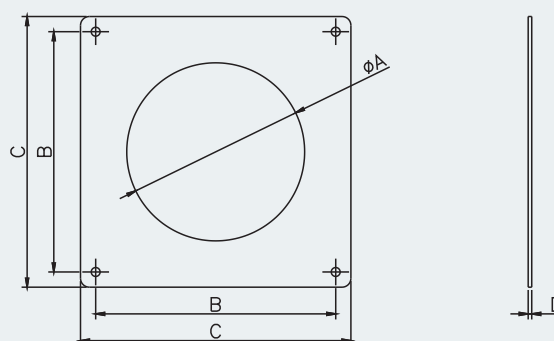

D / UZP

Dodávané verze :

D/UZP Ø104/110x55

montážní rám se zpětnou klapkou a redukcí

Barvy :

bílá

	ØA	B	C	D	E	F	G	H	J	K
D/UZP Ø104/ 110 x 55	100	110	55	113	58	132	150	24	2	50

D / UKO

Dodávané verze :

D/UKO Ø100

D/UKO Ø104

nástěnný montážní rámeček

Barvy :

bílá

	ØA	B	C	D
D/UKO Ø100	100	135	152	2
D/UKO Ø104	104	135	152	2

D / UOP

Dodávané verze :

D/UOP Ø100/104

montážní rám se zpětnou klapkou a redukcí

Barvy :

bílá

	ØA	B	C	D	E	F
D/UOP Ø100/104	100	133	150	24	2	50