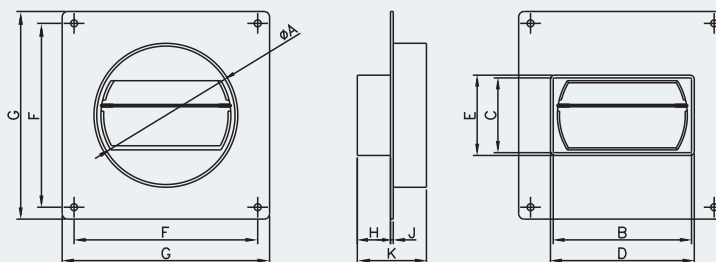

D / UZP

Dodávané verze :

D/UZP Ø104/110x55

montážní rám se zpětnou klapkou a redukcí

Barvy :

bílá

	ØA	B	C	D	E	F	G	H	J	K
D/UZP Ø104/ 110 x 55	100	110	55	113	58	132	150	24	2	50

D / UKO

Dodávané verze :

D/UKO Ø100

D/UKO Ø104

nástěnný montážní rámeček

Barvy :

bílá

	ØA	B	C	D
D/UKO Ø100	100	135	152	2
D/UKO Ø104	104	135	152	2

D / UOP

Dodávané verze :

D/UOP Ø100/104

montážní rám se zpětnou klapkou a redukcí

Barvy :

bílá

	ØA	B	C	D	E	F
D/UOP Ø100/104	100	133	150	24	2	50