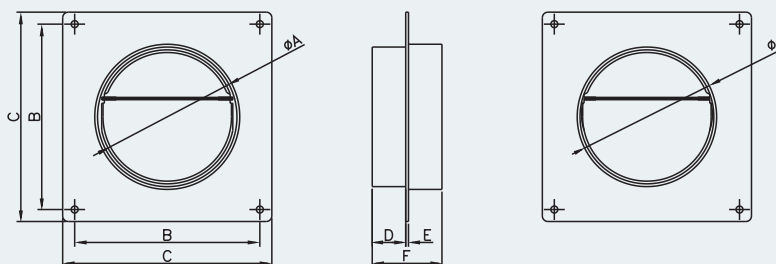

D / UZP

Dodávané verze :

D/UZP Ø104/110x55

montážní rám se zpětnou klapkou a redukcí

Barvy :

bílá

	ØA	B	C	D	E	F	G	H	J	K
D/UZP Ø104/ 110 x 55	100	110	55	113	58	132	150	24	2	50

D / UKO

Dodávané verze :

D/UKO Ø100

D/UKO Ø104

nástěnný montážní rámeček

Barvy :

bílá

	ØA	B	C	D
D/UKO Ø100	100	135	152	2
D/UKO Ø104	104	135	152	2

D / UOP

Dodávané verze :

D/UOP Ø100/104

montážní rám se zpětnou klapkou a redukcí

Barvy :

bílá

	ØA	B	C	D	E	F
D/UOP Ø100/104	100	133	150	24	2	50