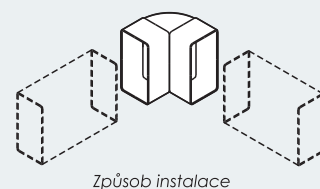

**Dodávané verze :**  
D/KPO 100x55  
koleno plochého kanálu horizontální

**Barvy :**  
bílá

**D / KPO**

	A	B	C	D	E	F
D/KPO 110 x 55	110	55	113	58	45	156

**Dodávané verze :**  
D/KPI 100x55  
koleno plochého kanálu vertikální

**Barvy :**  
bílá

**D / KPI**

	A	B	C	D	E	F
D/KPI 110 x 55	110	55	113	58	45	101

**Dodávané verze :**  
D/UKP 110x55  
nástěnný montážní rámeček

**Barvy :**  
bílá

**D / UKP**

	A	B	C	D	E
D/UKP 110 x 55	110	56	135	152	2