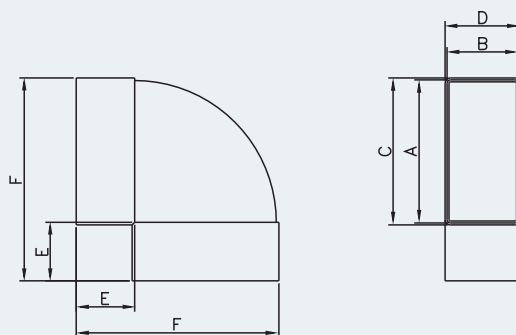

**Dodávané verze :**  
D/KPO 100x55  
koleno plochého kanálu horizontální

**Barvy :**  
bílá

**D / KPO**

	A	B	C	D	E	F
D/KPO 110 x 55	110	55	113	58	45	156

**Dodávané verze :**  
D/KPI 100x55  
koleno plochého kanálu vertikální

**Barvy :**  
bílá

**D / KPI**

	A	B	C	D	E	F
D/KPI 110 x 55	110	55	113	58	45	101

**Dodávané verze :**  
D/UKP 110x55  
nástěnný montážní rámeček

**Barvy :**  
bílá

**D / UKP**

	A	B	C	D	E
D/UKP 110 x 55	110	56	135	152	2