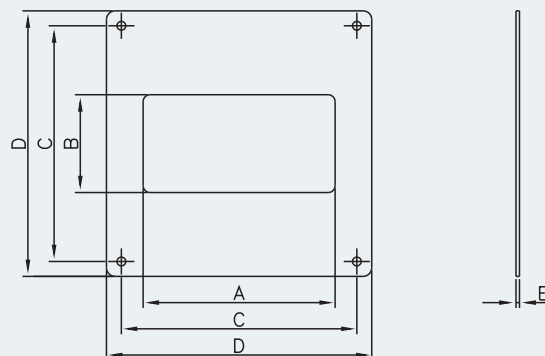

**Barvy :**  
bílá

**D / KPI**

	A	B	C	D	E	F
D/KPI 110 x 55	110	55	113	58	45	101

**Dodávané verze :**  
D/UKP 110x55  
nástěnný montážní rámeček

**Barvy :**  
bílá

**D / UKP**

	A	B	C	D	E
D/UKP 110 x 55	110	56	135	152	2