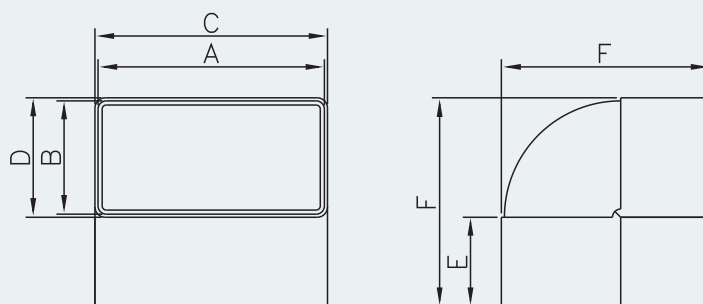

**Dodávané verze :**  
D/KPO 100x55  
koleno plochého kanálu horizontální

**Barvy :**  
bílá

**D / KPO**

	A	B	C	D	E	F
D/KPO 110 x 55	110	55	113	58	45	156

**Dodávané verze :**  
D/KPI 100x55  
koleno plochého kanálu vertikální

**Barvy :**  
bílá

**D / KPI**

	A	B	C	D	E	F
D/KPI 110 x 55	110	55	113	58	45	101

**Dodávané verze :**  
D/UKP 110x55  
nástěnný montážní rámeček

**Barvy :**  
bílá

**D / UKP**

	A	B	C	D	E
D/UKP 110 x 55	110	56	135	152	2