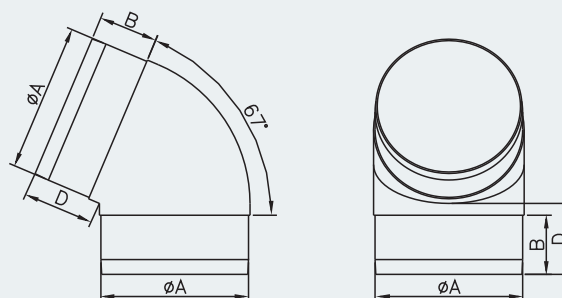

D / KO 100/67°

Dodávané verze :
D/KO Ø100/67°
koleno ohybové úhel 67°

Barvy :
bílá

	ØA	B	C	D
D/KO Ø100/67°	100	40	102	48

D / KO 100/90°

Způsob instalace

Dodávané verze :
D/KO Ø100/90°
koleno ohybové úhel 90°

Barvy :
bílá

	ØA	B	C	D
D/KO Ø100/90°	100	40	150	102

D / PW

Dodávané verze :
D/PW 110x55
nastavitelný ohyb plochého kanálu

Barvy :
bílá

	A	B	C	D	E	F
D/PW 110 x 55	110	55	113	58	45	56