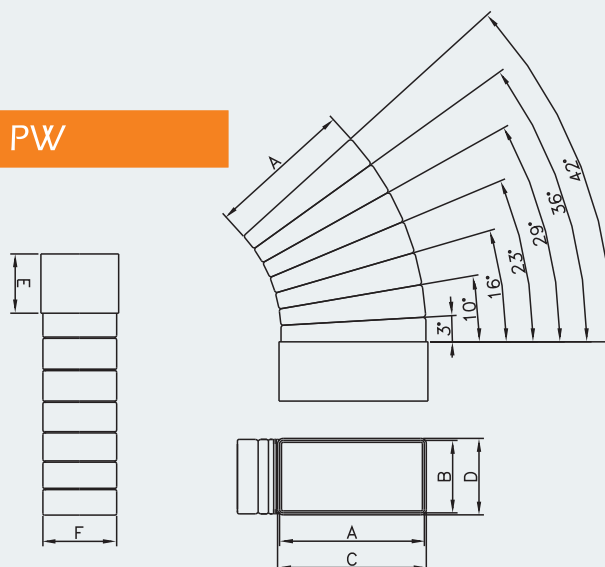

D / KO 100/67°

Dodávané verze :
D/KO Ø100/67°
koleno ohybové úhel 67°

Barvy :
bílá

	ØA	B	C	D
D/KO Ø100/67°	100	40	102	48

D / KO 100/90°

Způsob instalace

Dodávané verze :
D/KO Ø100/90°
koleno ohybové úhel 90°

Barvy :
bílá

	ØA	B	C	D
D/KO Ø100/90°	100	40	150	102

D / PW

Dodávané verze :
D/PW 110x55
nastavitelný ohyb plochého kanálu

Barvy :
bílá

	A	B	C	D	E	F
D/PW 110 x 55	110	55	113	58	45	56