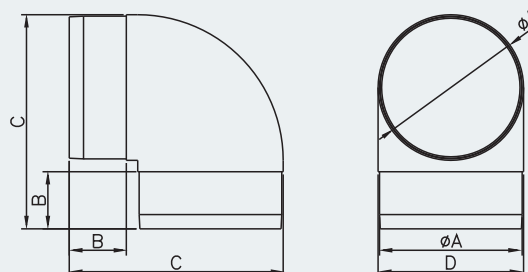

D / KO 100/67°

Dodávané verze :
D/KO Ø100/67°
koleno ohybové úhel 67°

Barvy :
bílá

	ØA	B	C	D
D/KO Ø100/67°	100	40	102	48

D / KO 100/90°

Způsob instalace

Dodávané verze :
D/KO Ø100/90°
koleno ohybové úhel 90°

Barvy :
bílá

	ØA	B	C	D
D/KO Ø100/90°	100	40	150	102

D / PW

Dodávané verze :
D/PW 110x55
nastavitelný ohyb plochého kanálu

Barvy :
bílá

	A	B	C	D	E	F
D/PW 110 x 55	110	55	113	58	45	56