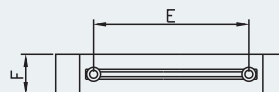

D / TP

Dodávané verze :
D/TP 100x55
T kus plochého kanálu 100x55

Bary :
bílá

	A	B	C	D	E	F	G	H
D/TP 110 x 55	110	55	113	58	36	38	184	150

D / TO

Dodávané verze :
D/TO Ø100
T kus trubkového kanálu

Bary :
bílá

	ØA	B	C	D	E
D/TO Ø100	100	40	108	188	145

D / UMP

Dodávané verze :
D/UMP 110x55
úchyt plochého kanálu 110x55

Bary :
bílá

	A	B	C	D	E	F
D/UMP 110 x 55	110	55	115	60	20	78