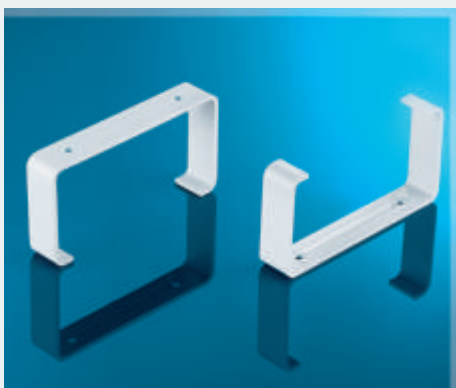

D / TP

Dodávané verze :
D/TP 100x55
T kus plochého kanálu 100x55

Bary :
bílá

	A	B	C	D	E	F	G	H
D/TP 110 x 55	110	55	113	58	36	38	184	150

D / TO

Dodávané verze :
D/TO Ø100
T kus trubkového kanálu

Bary :
bílá

	ØA	B	C	D	E
D/TO Ø100	100	40	108	188	145

D / UMP

Dodávané verze :
D/UMP 110x55
úchyt plochého kanálu 110x55

Bary :
bílá

	A	B	C	D	E	F
D/UMP 110 x 55	110	55	115	60	20	78