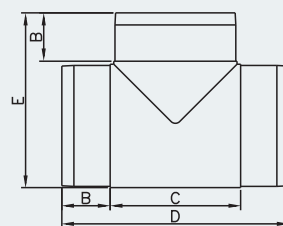

D / TP

Dodávané verze :
D/TP 100x55
T kus plochého kanálu 100x55

Bary :
bílá

	A	B	C	D	E	F	G	H
D/TP 110 x 55	110	55	113	58	36	38	184	150

D / TO

Dodávané verze :
D/TO Ø100
T kus trubkového kanálu

Bary :
bílá

	ØA	B	C	D	E
D/TO Ø100	100	40	108	188	145

D / UMP

Dodávané verze :
D/UMP 110x55
úchyt plochého kanálu 110x55

Bary :
bílá

	A	B	C	D	E	F
D/UMP 110 x 55	110	55	115	60	20	78