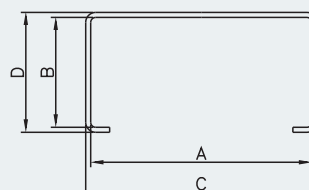

D / TP

Dodávané verze :
D/TP 100x55
T kus plochého kanálu 100x55

Bary :
bílá

	A	B	C	D	E	F	G	H
D/TP 110 x 55	110	55	113	58	36	38	184	150

D / TO

Dodávané verze :
D/TO Ø100
T kus trubkového kanálu

Bary :
bílá

	ØA	B	C	D	E
D/TO Ø100	100	40	108	188	145

D / UMP

Dodávané verze :
D/UMP 110x55
úchyt plochého kanálu 110x55

Bary :
bílá

	A	B	C	D	E	F
D/UMP 110 x 55	110	55	115	60	20	78