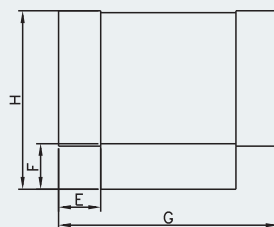

D / TP

Dodávané verze :
D/TP 100x55
T kus plochého kanálu 100x55

Bary :
bílá

	A	B	C	D	E	F	G	H
D/TP 110 x 55	110	55	113	58	36	38	184	150

D / TO

Dodávané verze :
D/TO Ø100
T kus trubkového kanálu

Bary :
bílá

	ØA	B	C	D	E
D/TO Ø100	100	40	108	188	145

D / UMP

Dodávané verze :
D/UMP 110x55
úchyt plochého kanálu 110x55

Bary :
bílá

	A	B	C	D	E	F
D/UMP 110 x 55	110	55	115	60	20	78