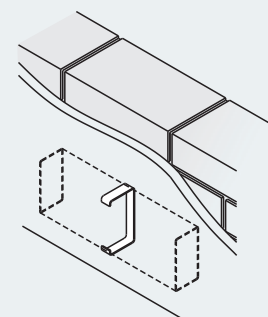

D / TP

Dodávané verze :
D/TP 100x55
T kus plochého kanálu 100x55

Bary :
bílá

	A	B	C	D	E	F	G	H
D/TP 110 x 55	110	55	113	58	36	38	184	150

D / TO

Dodávané verze :
D/TO Ø100
T kus trubkového kanálu

Bary :
bílá

	ØA	B	C	D	E
D/TO Ø100	100	40	108	188	145

D / UMP

Dodávané verze :
D/UMP 110x55
úchyt plochého kanálu 110x55

Bary :
bílá

	A	B	C	D	E	F
D/UMP 110 x 55	110	55	115	60	20	78