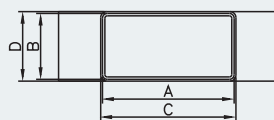

D / TP

Dodávané verze :
D/TP 100x55
T kus plochého kanálu 100x55

Bary :
bílá

	A	B	C	D	E	F	G	H
D/TP 110 x 55	110	55	113	58	36	38	184	150

D / TO

Dodávané verze :
D/TO Ø100
T kus trubkového kanálu

Bary :
bílá

	ØA	B	C	D	E
D/TO Ø100	100	40	108	188	145

D / UMP

Dodávané verze :
D/UMP 110x55
úchyt plochého kanálu 110x55

Bary :
bílá

	A	B	C	D	E	F
D/UMP 110 x 55	110	55	115	60	20	78