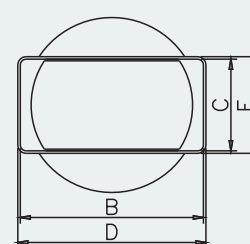

	ØA	B	C	D	E	F	G	H	J
D/ZD Ø100/ 110 x 55	100	110	55	113	58	45	26	117	105

Dodávané verze :
D/ZK Ø100 / 110x55
spojka přímá s redukcí

Barvy :
bílá

D / ZK

	ØA	B	C	D	E	F	G	H	J
D/ZK Ø100/ 110 x 55	100	110	55	113	58	30	2	65	105