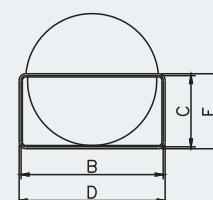

Dodávané verze :
D/LO Ø100
D/LO Ø104
spojka kruhového kanálu

Barvy :
bílá

D / LO

	ØA	ØB	C
D/LO Ø100	100	—	100
D/LO Ø104	—	100	100

Dodávané verze :
D/ZD Ø104 / 110x55
spojka přímá s redukcí

Barvy :
bílá

D / ZD

	ØA	B	C	D	E	F	G	H	J
D/ZD Ø100/ 110 x 55	100	110	55	113	58	45	26	117	105

Dodávané verze :
D/ZK Ø100 / 110x55
spojka přímá s redukcí

Barvy :
bílá

D / ZK

	ØA	B	C	D	E	F	G	H	J
D/ZK Ø100/ 110 x 55	100	110	55	113	58	30	2	65	105