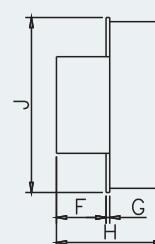

	ØA	B	C	D	E	F	G	H	J
D/ZD Ø100/ 110 x 55	100	110	55	113	58	45	26	117	105

Dodávané verze :
D/ZK Ø100 / 110x55
spojka přímá s redukcí

Barvy :
bílá

D / ZK

	ØA	B	C	D	E	F	G	H	J
D/ZK Ø100/ 110 x 55	100	110	55	113	58	30	2	65	105