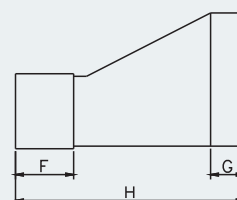

Dodávané verze :
D/LO Ø100
D/LO Ø104
spojka kruhového kanálu

Barvy :
bílá

D / LO

	ØA	ØB	C
D/LO Ø100	100	—	100
D/LO Ø104	—	100	100

Dodávané verze :
D/ZD Ø104 / 110x55
spojka přímá s redukcí

Barvy :
bílá

D / ZD

	ØA	B	C	D	E	F	G	H	J
D/ZD Ø100/ 110 x 55	100	110	55	113	58	45	26	117	105

Dodávané verze :
D/ZK Ø100 / 110x55
spojka přímá s redukcí

Barvy :
bílá

D / ZK

	ØA	B	C	D	E	F	G	H	J
D/ZK Ø100/ 110 x 55	100	110	55	113	58	30	2	65	105