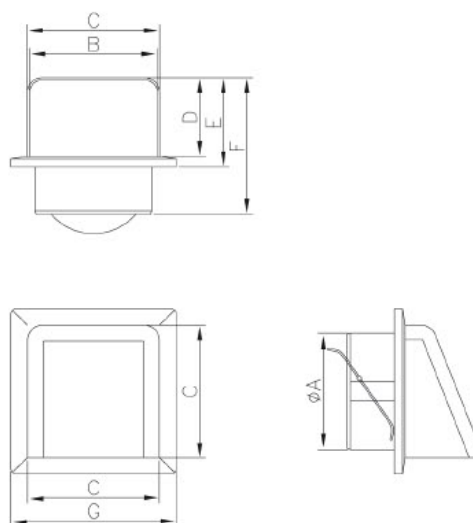

KRD [ø100]

	øA	B	C	D	E	F	G
KRD ø100	99	106	112	68	79	116	140

Dodávané verze

- © KRD ø100 - bílá nástěnná mřížka se zpětnou klapkou pro vyústění ø99 mm
- © KRD ø100 B - hnědá nástěnná mřížka se zpětnou klapkou pro vyústění ø99 mm

Popis výrobku

Ventilační mřížka fasádní. Vyrobená z odolné hmoty ABS, dostupná v bílé nebo hnědé barvě. Mřížka je vybavena zpětnou klapkou k zamezení zpětného proudění vzduchu do ventilovaných místností.

Použití

Slouží pro estetické zakončení ventilačního vedení. Univerzální použití pro kruhové ventilační vedení průměru 99mm. Nejvhodnější použití je pro fasádní aplikace. Montáž pouze na stěnu.

Balení

dodáváme po 1 kuse