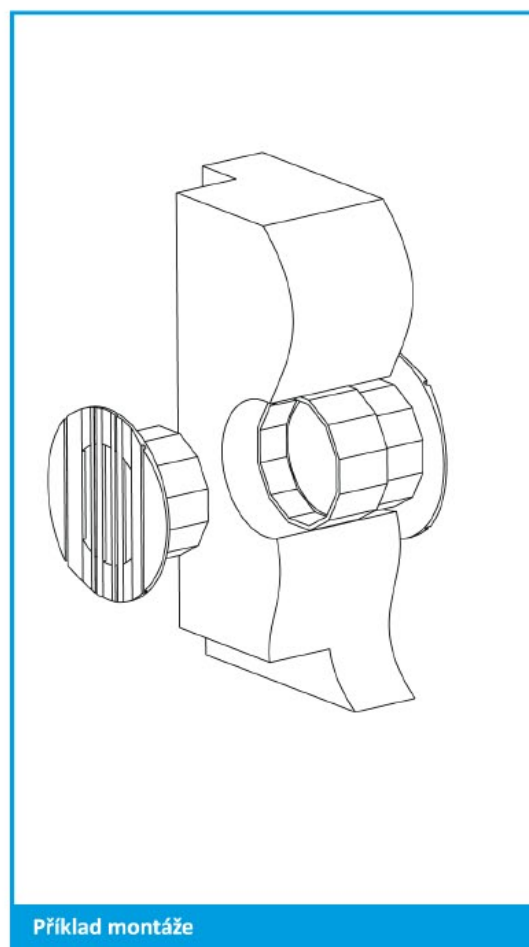

Balení

dodáváme po 1 kuse / sestava

Příklad montáže