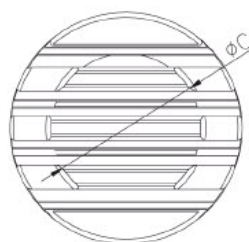

RD [RD40]

	$\varnothing A$	$\varnothing B$	$\varnothing C$
RD 40	38,5	33	53

Dodávané verze

- RD 40 - bílá plastová dveřní a nábytková mřížka (rozeta)
- RD 40 hnědá - hnědá plastová dveřní a nábytková mřížka (rozeta)
- RD 40 béžová - béžová plastová dveřní a nábytková mřížka (rozeta)
- RD 40 tmavě béžová - tmavě béžová plastová dveřní a nábytková mřížka (rozeta)
- RD 40 stříbrná - stříbrná plastová dveřní a nábytková mřížka (rozeta)
- RD 40 zlatá - zlatá plastová dveřní a nábytková mřížka (rozeta)

Popis výrobku

Ventilační plastová mřížka vyrobená z hmoty ABS, skládající se ze tří částí (mřížka-spojovací člen-mřížka). Dostupná v barvách bílá, hnědá, béžová, tmavě béžová a v galvanické úpravě stříbrná a zlatá. Instalace se provádí nalepením nebo zaklapnutím lamel rozety. Vhodná pro materiály šířky od 38,3 mm do 49,5 mm.