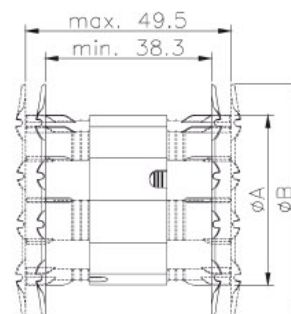

RD [RD40]

	$\varnothing A$	$\varnothing B$	$\varnothing C$
RD 40	38,5	33	53

Dodávané verze

- RD 40 - bílá plastová dveřní a nábytková mřížka (rozeta)
- RD 40 hnědá - hnědá plastová dveřní a nábytková mřížka (rozeta)
- RD 40 béžová - béžová plastová dveřní a nábytková mřížka (rozeta)
- RD 40 tmavě béžová - tmavě béžová plastová dveřní a nábytková mřížka (rozeta)
- RD 40 stříbrná - stříbrná plastová dveřní a nábytková mřížka (rozeta)
- RD 40 zlatá - zlatá plastová dveřní a nábytková mřížka (rozeta)

Popis výrobku

Ventilační plastová mřížka vyrobená z hmoty ABS, skládající se ze tří částí (mřížka-spojovací člen-mřížka). Dostupná v barvách bílá, hnědá, béžová, tmavě béžová a v galvanické úpravě stříbrná a zlatá. Instalace se provádí nalepením nebo zaklapnutím lamel rozety. Vhodná pro materiály šířky od 38,3 mm do 49,5 mm.