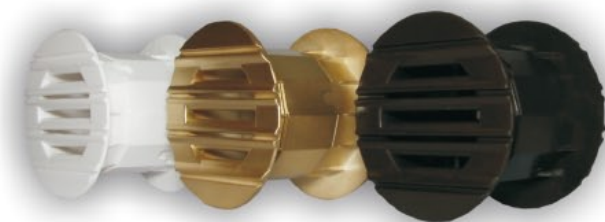

RD [RD40]

	$\varnothing A$	$\varnothing B$	$\varnothing C$
RD 40	38,5	33	53

Dodávané verze

- RD 40 - bílá plastová dveřní a nábytková mřížka (rozeta)
- RD 40 hnědá - hnědá plastová dveřní a nábytková mřížka (rozeta)
- RD 40 béžová - béžová plastová dveřní a nábytková mřížka (rozeta)
- RD 40 tmavě béžová - tmavě béžová plastová dveřní a nábytková mřížka (rozeta)
- RD 40 stříbrná - stříbrná plastová dveřní a nábytková mřížka (rozeta)
- RD 40 zlatá - zlatá plastová dveřní a nábytková mřížka (rozeta)

Popis výrobku

Ventilační plastová mřížka vyrobená z hmoty ABS, skládající se ze tří částí (mřížka-spojovací člen-mřížka). Dostupná v barvách bílá, hnědá, béžová, tmavě béžová a v galvanické úpravě stříbrná a zlatá. Instalace se provádí nalepením nebo zaklapnutím lamel rozety. Vhodná pro materiály šířky od 38,3 mm do 49,5 mm.

Použití

Všestranné použití a to jak pro odvětrání koupelen a toalet, nebo místností, kde je potřeba zajistit dostatečnou cirkulaci vzduchu třeba pro přívod čerstvého vzduchu k plynovému kotli atd... Mřížku lze osadit i do nábytku pro odvětrání. Díky širokému výběru barev ji lze použít do všech interiérů.