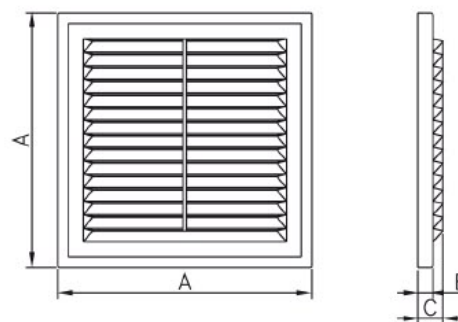

D/RW [ □150, □210, □250 ]

	A	B	C
D/150 RW	149	9	10
D/210 RW	208	10	16
D/250 RW	249	10	17

**Dodávané verze**

- © D/150 RW - ventilační mřížka čtvercového tvaru s rámečkem
- © D/210 RW - ventilační mřížka čtvercového tvaru s rámečkem
- © D/250 RW - ventilační mřížka čtvercového tvaru s rámečkem

**Popis výrobku**

Ventilační mřížka čtvercového tvaru vyrobená z odolné hmoty ABS, dostupná v bílé barvě. Mřížka je vybavena sítkou proti hmyzu.

**Použití**

Slouží pro estetické zakončení ventilačního vedení. Univerzální použití pro čtvercové nebo kruhové ventilační vedení.