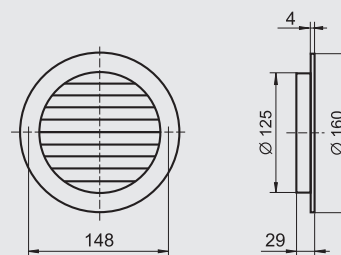

KMP125

Dodávané verze :
KMP125

Bary :
bílá

KMP150

Dodávané verze :
KMP150

Bary :
bílá

KMP150 R

Dodávané verze :
KMP150R