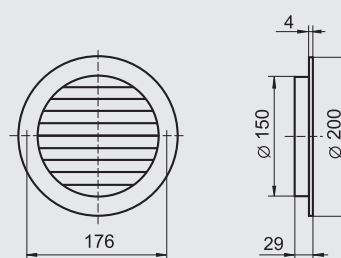

KMP125

Dodávané verze :
KMP125

Bary :
bílá

KMP150

Dodávané verze :
KMP150

Bary :
bílá

KMP150 R

Dodávané verze :
KMP150R