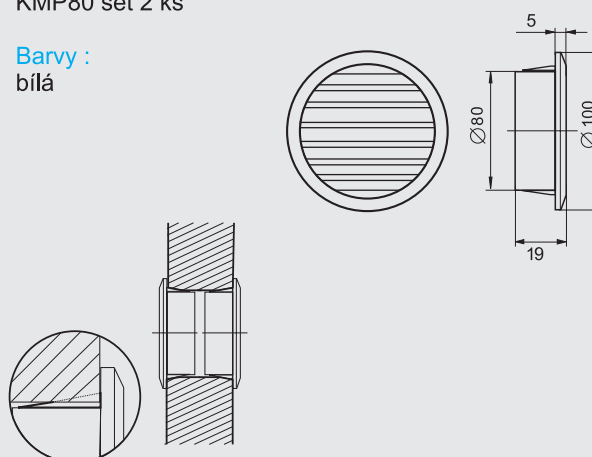

KMP 50 set 4 ks

Dodávané verze :
KMP50 set 4 ks

Báry :
bílá

KMP 80 set 2 ks

Dodávané verze :
KMP80 set 2 ks

Báry :
bílá

KMP 100

Dodávané verze :
KMP100

Báry :
bílá