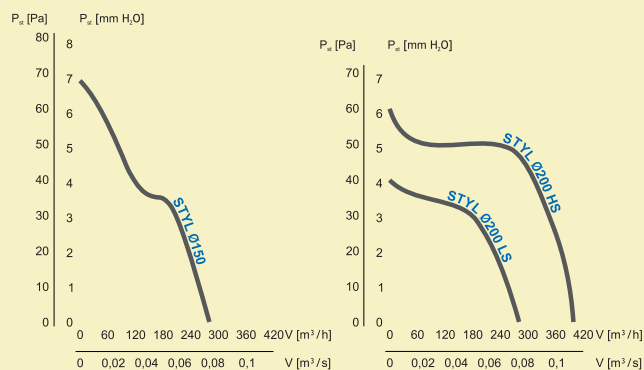

STYL

Dodávané průměry :
Ø100, Ø120, Ø150, Ø200

Dodávané verze :
S - standard
WP - tahový vypínač + kabel
WC - časový spínač

Doporučený doplňek :
KLAPKA STYL 100
KLAPKA STYL 120

Ventilátor STYL, je nejprodávanejší domovní ventilátor v naší nabídce. Má všestranné použití v domovní ventilaci jako jsou toalety, koupelny atd.

ROZMĚRY VÝROBKU

	ØA	B	C	D
STYL Ø100	98	157	56	20
STYL Ø120	118	157	56	20
STYL Ø150	148	200	75	20
STYL Ø200	198	260	80	20

TECHNICKÁ DATA

Model	Air flow [m³/h]	Static pressure [Pa]	Static pressure [mmH ₂ O]	Acoustic pressure [dB(A) 1 m]	Power supply voltage [V/Hz]	Motor speed [rpm]	Power [W]	Power consumption [A]	Max. working temperature [°C]	Weight [kg]	Motor protection rated [IP]	Insulation class
STYL Ø100	100	34	3,47	40	230/50	2650	15	0,10	40	0,50	X4	□
STYL Ø120	150	49	4,99	46	230/50	2650	20	0,11	40	0,60	X4	□
STYL Ø150	280	68	6,93	47	230/50	2650	25	0,15	40	0,70	X4	□
STYL Ø200	HS	400	60	6,12	230/50	2500	35	0,22	40	1,00	X2	□
	LS	280	40	4,08		2100	23	0,15				

HS-vysoké otáčky
LS -nízké otáčky