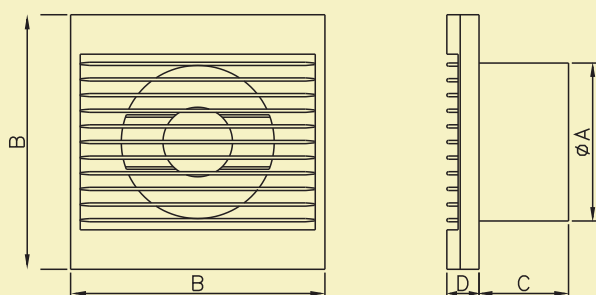

STYL

Dodávané průměry :
Ø100, Ø120, Ø150, Ø200

Dodávané verze :
S - standard
WP - tahový vypínač + kabel
WC - časový spínač

Doporučený doplňek :
KLAPKA STYL 100
KLAPKA STYL 120

Ventilátor STYL, je nejprodávanejší domovní ventilátor v naší nabídce. Má všestranné použití v domovní ventilaci jako jsou toalety, koupelny atd.

ROZMĚRY VÝROBKU

	ØA	B	C	D
STYL Ø100	98	157	56	20
STYL Ø120	118	157	56	20
STYL Ø150	148	200	75	20
STYL Ø200	198	260	80	20

TECHNICKÁ DATA

Model	Air flow [m³/h]	Static pressure [Pa]	Static pressure [mmH ₂ O]	Acoustic pressure [dB(A) 1 m]	Power supply voltage [V/Hz]	Motor speed [rpm]	Power [W]	Power consumption [A]	Max. working temperature [°C]	Weight [kg]	Motor protection rated [IP]	Insulation class
STYL Ø100	100	34	3,47	40	230/50	2650	15	0,10	40	0,50	X4	□
STYL Ø120	150	49	4,99	46	230/50	2650	20	0,11	40	0,60	X4	□
STYL Ø150	280	68	6,93	47	230/50	2650	25	0,15	40	0,70	X4	□
STYL Ø200	HS	400	60	6,12	230/50	2500	35	0,22	40	1,00	X2	□
	LS	280	40	4,08		2100	23	0,15				