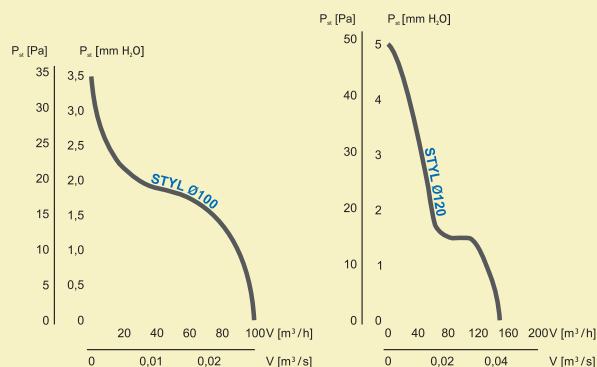

ROZMĚRY VÝROBKU

	ØA	B	C	D
STYL Ø100	98	157	56	20
STYL Ø120	118	157	56	20
STYL Ø150	148	200	75	20
STYL Ø200	198	260	80	20

TECHNICKÁ DATA

Model	Air flow [m³/h]	Static pressure [Pa]	Static pressure [mmH ₂ O]	Acoustic pressure [dB(A) 1 m]	Power supply voltage [V/Hz]	Motor speed [rpm]	Power [W]	Power consumption [A]	Max. working temperature [°C]	Weight [kg]	Motor protection rated [IP]	Insulation class
STYL Ø100	100	34	3,47	40	230/50	2650	15	0,10	40	0,50	X4	□
STYL Ø120	150	49	4,99	46	230/50	2650	20	0,11	40	0,60	X4	□
STYL Ø150	280	68	6,93	47	230/50	2650	25	0,15	40	0,70	X4	□
STYL Ø200	HS	400	60	6,12	230/50	2500	35	0,22	40	1,00	X2	□
	LS	280	40	4,08		2100	23	0,15				

HS-vysoké otáčky
LS -nízké otáčky