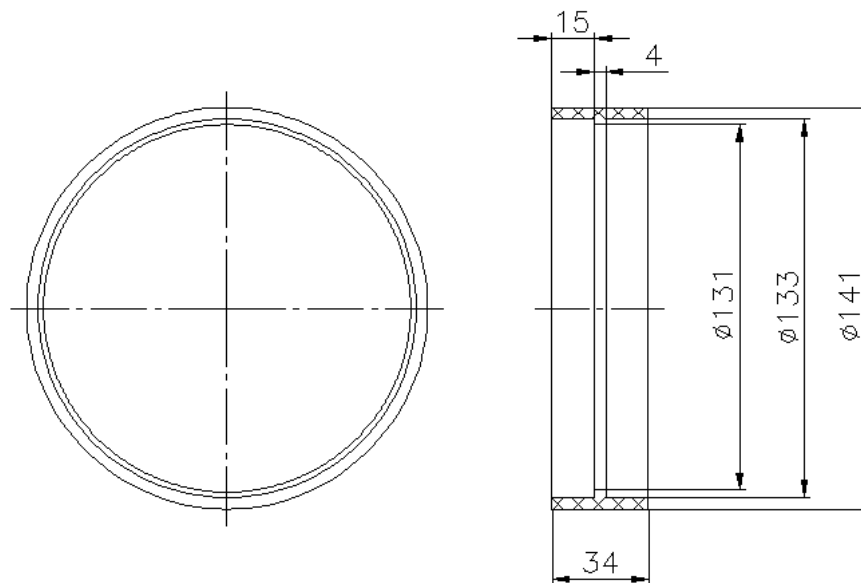

Příslušenství k ventilátoru Mezaxiál

KRYCÍ MŘÍŽKA (sklad. číslo 393-688)

PŘIPOJOVACÍ MANŽETA (sklad. číslo 305-604)

UZAVÍRACÍ KLAPKA (sklad. číslo 345-123)