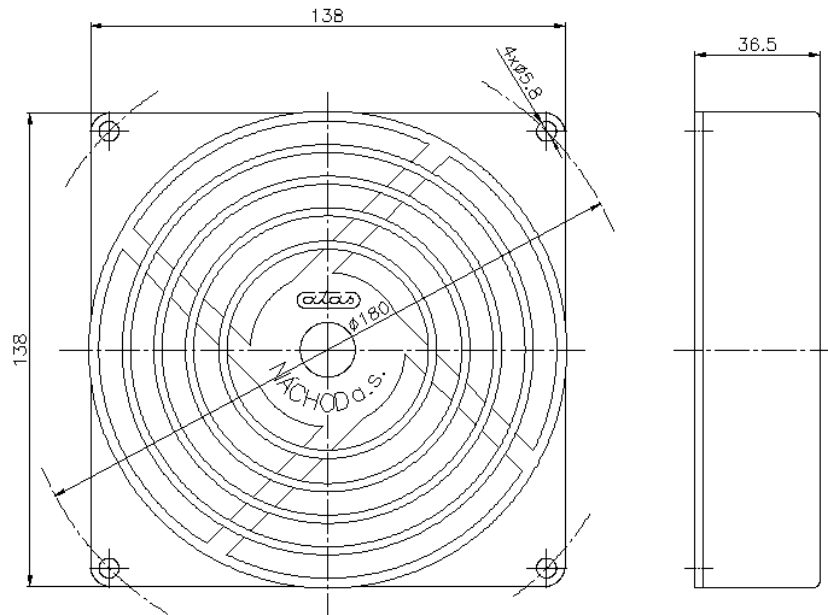

Příslušenství k ventilátoru Mezaxiál

KRYCÍ MŘÍŽKA (sklad. číslo 393-688)

PŘIPOJOVACÍ MANŽETA (sklad. číslo 305-604)

UZAVÍRACÍ KLAPKA (sklad. číslo 345-123)