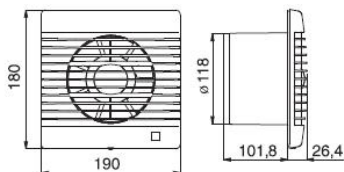

FUTURE 120 C IPX4 malý axiální ventilátor

Základní údaje