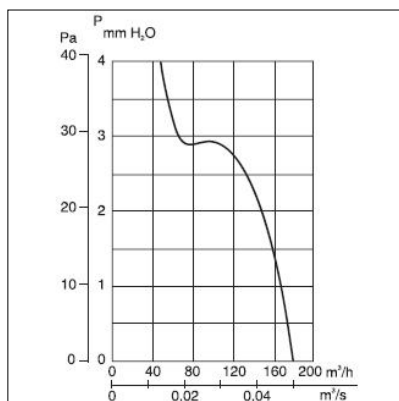

Výkonové charakteristiky