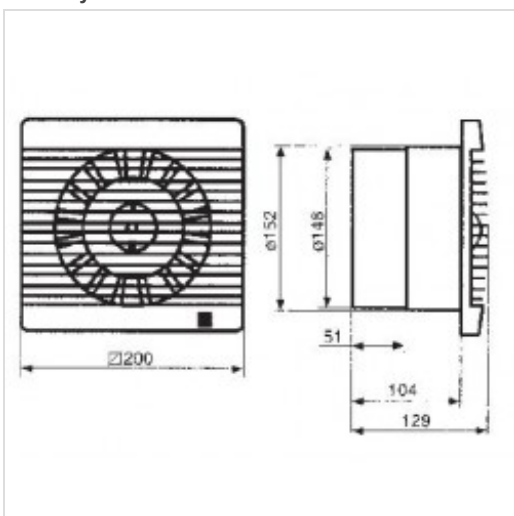

Technické parametry

Průtok vzduchu [m³/hod]:	280
Otáčky:	2200 ot./min
Průměr potrubí:	150 mm
Výkon	35 W
Napětí:	230V
Hlučnost [dB(A)]	47
Max. teplota [°C]	40

Graf

Schema

Vlastnosti

Skříň:	Skříň ventilátoru je z nárazuvzdorného plastu, barva je bílá. Skříň je určená k montáži na stěnu. Ventilátory Decor obsahují zpětnou klapku, jejíž řešení je patentováno.
Oběžné kolo:	Oběžné kolo ventilátoru je axiální, vyrobené z nárazuvzdorného plastu.
Motor:	Motor ventilátoru Decor je asynchronní s kotvou nakrátko a stíněným pólem. Motor je vybaven ochranou proti přehřátí. Maximální provozní teplota okolí je 40 °C. Motor má kuličková ložiska s tukovou náplní na dobu životnosti. Krytí IPX4 (varianta H IPX2).
Hluk:	emitovaný ventilátoru je měřen ve vzdálenosti 1,5 m v ose ventilátoru na straně sání.
Montáž:	Montáž ventilátoru Decor je bez omezení, ventilátoru můžete instalovat horizontálně i vertikálně. Upevnění čtyřmi šrouby pod mřížkou ventilátoru. Šrouby a hmoždinky jsou součástí balení.
Regulace otáček:	Regulace otáček ventilátoru Decor se provádí změnou napětí elektronickými regulátory.
Svorkovnice:	Svorkovnice je přístupná po sejmutí čelní mřížky ventilátoru Decor. Připojení je kabelem pod omítkou.

Rozměry

Příslušenství

TERMOFLEX MI 152
- tepelně izolovaná
hadice

PER 160 W -
žaluziová klapka

422 PVC samolepicí
páska 50 mm

LG 150 BR - větrací
mřížka

LG 150 ED - větrací
mřížka

Objímka s gumou
150 mm