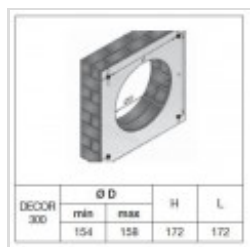

Technické parametry

Průtok vzduchu [m³/hod]:	280
Otáčky:	2200 ot./min
Průměr potrubí:	150 mm
Výkon	35 W
Napětí:	230V
Hlučnost [dB(A)]	47
Max. teplota [°C]	40

Graf

Schema

Vlastnosti

Skříň:	Skříň ventilátoru je z nárazuvzdorného plastu, barva je bílá. Skříň je určená k montáži na stěnu. Ventilátory Decor obsahují zpětnou klapku, jejíž řešení je patentováno.
Oběžné kolo:	Oběžné kolo ventilátoru je axiální, vyrobené z nárazuvzdorného plastu.
Motor:	Motor ventilátoru Decor je asynchronní s kotvou nakrátko a stíněným pólem. Motor je vybaven ochranou proti přehřátí. Maximální provozní teplota okolí je 40 °C. Motor má kuličková ložiska s tukovou náplní na dobu životnosti. Krytí IPX4 (varianta H IPX2).
Hluk:	emitovaný ventilátoru je měřen ve vzdálenosti 1,5 m v ose ventilátoru na straně sání.
Montáž:	Montáž ventilátoru Decor je bez omezení, ventilátoru můžete instalovat horizontálně i vertikálně. Upevnění čtyřmi šrouby pod mřížkou ventilátoru. Šrouby a hmoždinky jsou součástí balení.
Regulace otáček:	Regulace otáček ventilátoru Decor se provádí změnou napětí elektronickými regulátory.
Svorkovnice:	Svorkovnice je přístupná po sejmutí čelní mřížky ventilátoru Decor. Připojení je kabelem pod omítkou.

Rozměry

Příslušenství

TERMOFLEX MI 152
- tepelně izolovaná
hadice

PER 160 W -
žaluziová klapka

422 PVC samolepicí
páska 50 mm

LG 150 BR - větrací
mřížka

LG 150 ED - větrací
mřížka

Objímka s gumou
150 mm