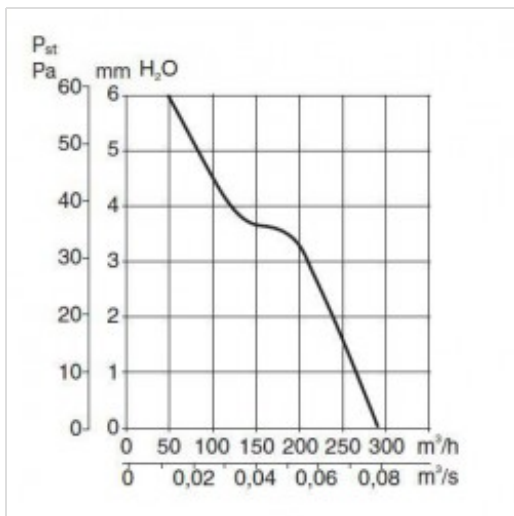

Technické parametry

Průtok vzduchu [m³/hod]:	280
Otáčky:	2200 ot./min
Průměr potrubí:	150 mm
Výkon	35 W
Napětí:	230V
Hlučnost [dB(A)]	47
Max. teplota [°C]	40

Graf

Schema

Vlastnosti

Skříň:	Skříň ventilátoru je z nárazuvzdorného plastu, barva je bílá. Skříň je určená k montáži na stěnu. Ventilátory Decor obsahují zpětnou klapku, jejíž řešení je patentováno.
Oběžné kolo:	Oběžné kolo ventilátoru je axiální, vyrobené z nárazuvzdorného plastu.
Motor:	Motor ventilátoru Decor je asynchronní s kotvou nakrátko a stíněným pólem. Motor je vybaven ochranou proti přehřátí. Maximální provozní teplota okolí je 40 °C. Motor má kuličková ložiska s tukovou náplní na dobu životnosti. Krytí IPX4 (varianta H IPX2).
Hluk:	emitovaný ventilátoru je měřen ve vzdálenosti 1,5 m v ose ventilátoru na straně sání.
Montáž:	Montáž ventilátoru Decor je bez omezení, ventilátoru můžete instalovat horizontálně i vertikálně. Upevnění čtyřmi šrouby pod mřížkou ventilátoru. Šrouby a hmoždinky jsou součástí balení.
Regulace otáček:	Regulace otáček ventilátoru Decor se provádí změnou napětí elektronickými regulátory.
Svorkovnice:	Svorkovnice je přístupná po sejmutí čelní mřížky ventilátoru Decor. Připojení je kabelem pod omítkou.