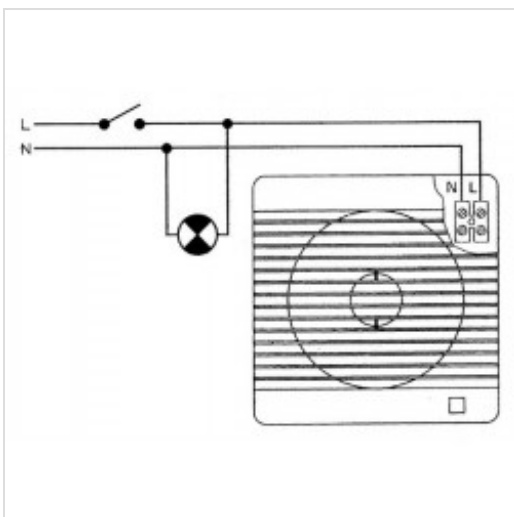

Technické parametry

Průtok vzduchu [m³/hod]:	280
Otáčky:	2200 ot./min
Průměr potrubí:	150 mm
Výkon	35 W
Napětí:	230V
Hlučnost [dB(A)]	47
Max. teplota [°C]	40

Graf

Schema

Vlastnosti

Skříň:	Skříň ventilátoru je z nárazuvzdorného plastu, barva je bílá. Skříň je určená k montáži na stěnu. Ventilátory Decor obsahují zpětnou klapku, jejíž řešení je patentováno.
Oběžné kolo:	Oběžné kolo ventilátoru je axiální, vyrobené z nárazuvzdorného plastu.
Motor:	Motor ventilátoru Decor je asynchronní s kotvou nakrátko a stíněným pólem. Motor je vybaven ochranou proti přehřátí. Maximální provozní teplota okolí je 40 °C. Motor má kuličková ložiska s tukovou náplní na dobu životnosti. Krytí IPX4 (varianta H IPX2).
Hluk:	emitovaný ventilátoru je měřen ve vzdálenosti 1,5 m v ose ventilátoru na straně sání.
Montáž:	Montáž ventilátoru Decor je bez omezení, ventilátoru můžete instalovat horizontálně i vertikálně. Upevnění čtyřmi šrouby pod mřížkou ventilátoru. Šrouby a hmoždinky jsou součástí balení.
Regulace otáček:	Regulace otáček ventilátoru Decor se provádí změnou napětí elektronickými regulátory.
Svorkovnice:	Svorkovnice je přístupná po sejmutí čelní mřížky ventilátoru Decor. Připojení je kabelem pod omítkou.

Rozměry

Příslušenství

TERMOFLEX MI 152
- tepelně izolovaná
hadice

PER 160 W -
žaluziová klapka

422 PVC samolepicí
páska 50 mm

LG 150 BR - větrací
mřížka

LG 150 ED - větrací
mřížka

Objímka s gumou
150 mm