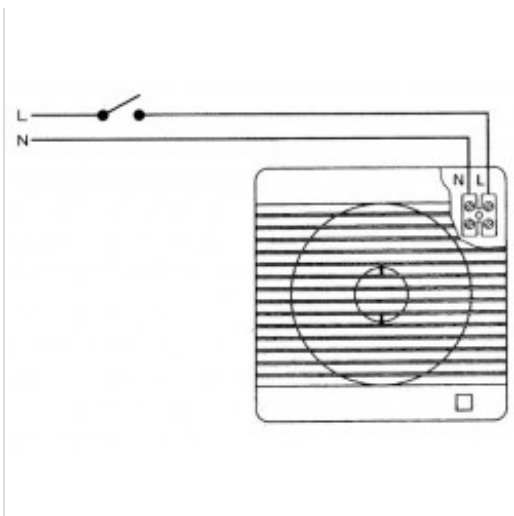

Technické parametry

Průtok vzduchu [m³/hod]:	280
Otáčky:	2200 ot./min
Průměr potrubí:	150 mm
Výkon	35 W
Napětí:	230V
Hlučnost [dB(A)]	47
Max. teplota [°C]	40

Graf

Schema

Vlastnosti

Skříň:	Skříň ventilátoru je z nárazuvzdorného plastu, barva je bílá. Skříň je určená k montáži na stěnu. Ventilátory Decor obsahují zpětnou klapku, jejíž řešení je patentováno.
Oběžné kolo:	Oběžné kolo ventilátoru je axiální, vyrobené z nárazuvzdorného plastu.
Motor:	Motor ventilátoru Decor je asynchronní s kotvou nakrátko a stíněným pólem. Motor je vybaven ochranou proti přehřátí. Maximální provozní teplota okolí je 40 °C. Motor má kuličková ložiska s tukovou náplní na dobu životnosti. Krytí IPX4 (varianta H IPX2).
Hluk:	emitovaný ventilátoru je měřen ve vzdálenosti 1,5 m v ose ventilátoru na straně sání.
Montáž:	Montáž ventilátoru Decor je bez omezení, ventilátoru můžete instalovat horizontálně i vertikálně. Upevnění čtyřmi šrouby pod mřížkou ventilátoru. Šrouby a hmoždinky jsou součástí balení.
Regulace otáček:	Regulace otáček ventilátoru Decor se provádí změnou napětí elektronickými regulátory.
Svorkovnice:	Svorkovnice je přístupná po sejmutí čelní mřížky ventilátoru Decor. Připojení je kabelem pod omítkou.

Rozměry

Příslušenství

TERMOFLEX MI 152
- tepelně izolovaná
hadice

PER 160 W -
žaluziová klapka

422 PVC samolepicí
páska 50 mm

LG 150 BR - větrací
mřížka

LG 150 ED - větrací
mřížka

Objímka s gumou
150 mm