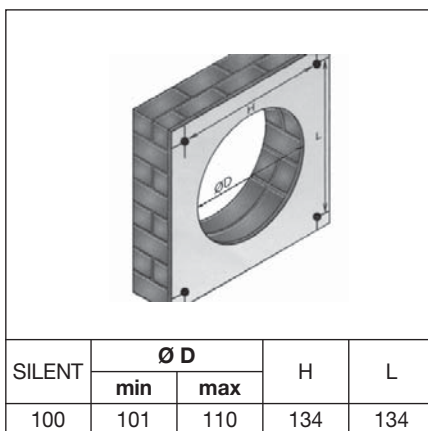

Typ	průtok (0Pa) [m³/h]	výkon [W]	napětí [V]	max. teplota [°C]	potrubí Ø [mm]	akust. tlak [dB(A)]	hmotnost [kg]	regulátor	doběhový spínač
SILENT 100 DESIGN	80	8	230	40	100	26,5	0,65	na dotaz	ZN 708, DT 3, DT 4