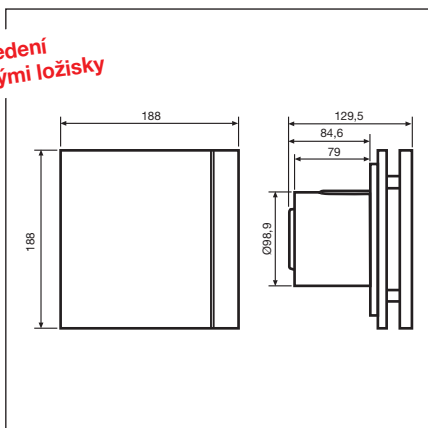

mimořádně tiché provedení pro náročné interiéry