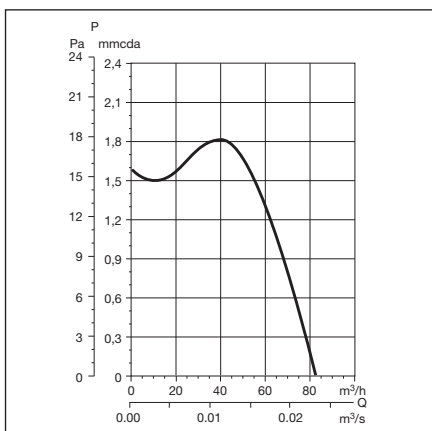

Typ	průtok (0Pa) [m³/h]	výkon [W]	napětí [V]	max. teplota [°C]	potrubí Ø [mm]	akust. tlak [dB(A)]	hmotnost [kg]	regulátor	doběhový spínač
SILENT 100 DESIGN	80	8	230	40	100	26,5	0,65	na dotaz	ZN 708, DT 3, DT 4