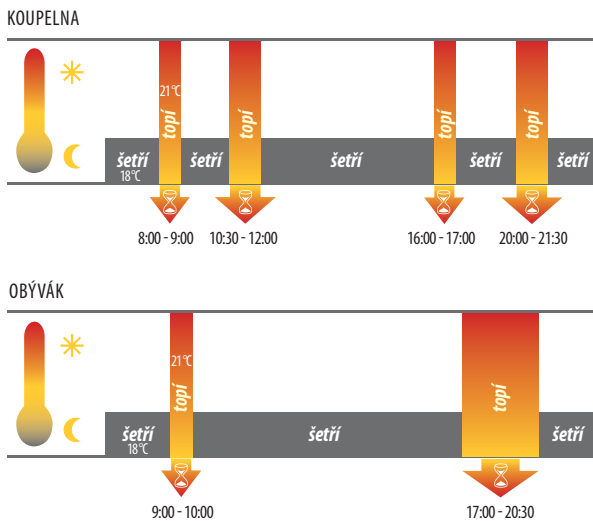

NOVINKA!

EAN kód
ATV-1 8595188160889
USB programovací
adaptér 8595188160995

Technické parametry:	ATV-1
Provozní napětí:	3 V / DC (2 AA baterie 1.5 V / DCA)
Teplotní rozsah:	+ 8.. +28 °C
Barva:	Bílá
Rozměr (D x Š x H):	76.5 x 53.5 x 63 mm
Provedení:	Termostatické směšovací ventily, elektronické

Příklady denního topného programu:

Nastavení ATV-1:

- ručně
- přes USB programovací adaptér PROGmatic!

Pomocí programovacího portu v několika vteřinách přenesete Vámi nastavené hodnoty do hlavice.

- Energeticky úsporná digitální termohlavice je programovatelné regulační zařízení topných těles, hlavně radiátorů. Může být použito k regulaci teploty v uzavřených místnostech, a tím může přispívat ke snížení spotřeby tepelné energie.
- Funkce:
 - Manuální režim** - měření a kontrola manuálně nastavené teploty
 - Automatický režim** - řízení mezi dvěma teplotami dle nastaveného časového programu:
 - komfortní teplota (výrobní nastavení 21°C)
 - úsporná teplota (výrobní nastavení 16°C)
- Intervaly vytápění a úsporného provozu lze stanovit pomocí volně nastavitelného časového programu.
- 8 individuálně programovatelných spínacích časů na den:
 - 4 intervaly vytápění
 - 4 intervaly úsporného režimu
- Zařízení se vyznačuje velmi tichým chodem a vysokou životností baterie (až 5 let)
- Rychlá a jednoduchá instalace

Další funkce

- Funkce timeru** - lze nastavit libovolnou teplotu pro určitý nastavitelný časový interval
- Prázdninový režim** - pro dobu Vaší nepřítomnosti můžete pro zařízení určit libovolnou teplotu
- Funkce otevřeného okna** - při poklesu teploty zařízení automaticky zavře ventil topení za účelem úspory energie
- Dětská pojistka** - blokování pro ochranu před neoprávněnou manipulací s hlavicí
- Ochrana proti zamrznutí** - poklesne-li teplota na hodnotu nižší než 6 °C, otevře se ventil do té doby, než teplota opět překročí 8 °C. Tím se zabrání zamrznutí topných těles.