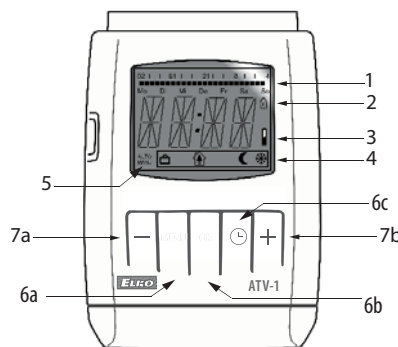

Popis přístroje

1. Intervaly vytápění
2. Dětská pojistka aktivní
3. Slabá baterie
4. 4a. Funkce „dovolená“ aktivní
5. 4b. Funkce „komfortní teplota“ aktivní
6. 4c. Funkce „úsporná teplota“ aktivní
7. 4d. Funkce „otevřené okno/ochrana proti mrazu“ aktivní
5. Režim AUTomaticky nebo MANUální aktivní
9. 6a. Tlačítko MENU – vede do hlavního menu (ze standardního zobrazení); v rámci menu způsobí stisknutí tlačítka návrat o jednu úroveň menu
10. 6b. Tlačítko OK – potvrzení nastavení
11. 6c. Tlačítko – funkce timeru
12. 7a. Snížit teplotu
13. 7b. Zvýšit teplotu

Adaptéry

Typ ventilů	Druh adaptéru
Heimeier, Junkers Landys+Gyr, MNG, Honeywell, Braukmann rozměr závitu M 30x1,5	Adaptér není nutný + přiložený kolík; jen pro RAV!
Danfoss RAV (na zdvihátko ventilu musí být nasazen přiložený kolík)	
Danfoss RA	
Danfoss RAVL	

Obsah balení

Termohlavice	
2x baterie AA1.5V	
Adaptéry	
Návod