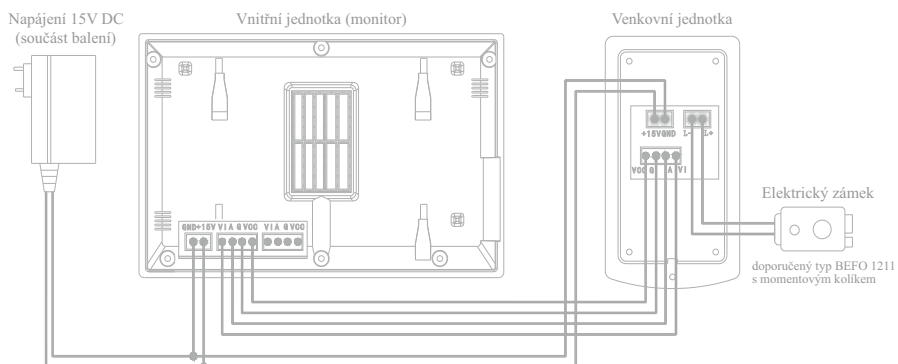

Venkovní kamera

jednotlačítková dveřní stanice v elegantním provedení z broušeného hliníku

- materiál broušený hliník
- 4 žilový systém připojení
- profesionální kamera CCD
- noční přísvit až do vzdálenosti 4m
- rozměry 195 x 130 x 53 mm
- pracovní teplota -20° až 60°C
- otevírání zvenčí pomocí přístup. karet
- pohotovostní a provozní režim: 2W

video

6 vodičů

TFT-LED monitor

16 melodií

barevný

noční režim

NOVINKA

SENZOROVÝ LED REFLEKTOR EH 313-1

pohyb
soumrak

30 000h

Specifikace

Napětí: AC 220 - 240V / 50Hz

Světelný zdroj: 15W (2 x 7,5W LED) / >30 000h

Světelný tok: 850lm (2 x 425lm)

Teplota barvy: 5 000K **Index podání barev:** >70

Detekční rozsah: do 12m vpřed při výšce 2m, cca 6m do stran
v úhlu 180° (při 20°C)