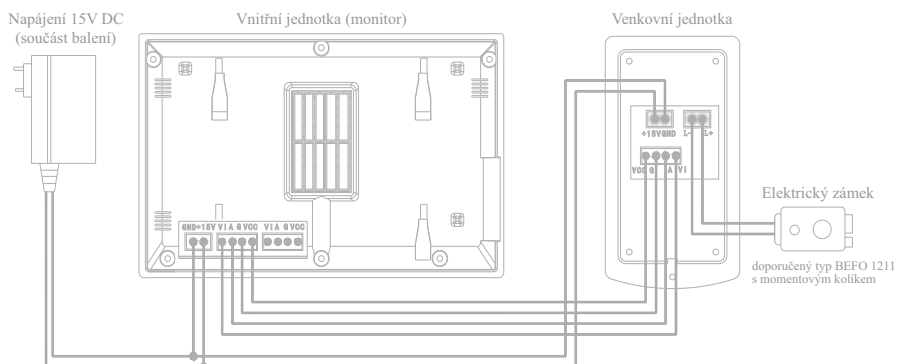

NOVINKA

SADA BAREVNÉHO VIDEOTELEFONU **SBV 705M7M**

Sada s možnosťou uložení až 100 snímků příchozích do vnitřní paměti. Obsahuje barevný LCD monitor, venkovní kameru v nerez provedení, přístupové karty a napájecí zdroj.

video

6 vodičů

TFT-LED monitor

16 melodií

barevný

noční režim

Monitor

elegantní, tenký 7" LCD monitor s dotykovými tlačítky a hands free komunikací

- 16 polyfonních melodií
- nastavení hlasitosti melodie i hlasu příchozích, jasu a barev
- doba monitorování / komunikace: 60s
- monitorování okolí venkovní kamery
- napájení DC15V
- rozměry 160 x 240 x 28 mm
- barva bílá
- pohotovostní režim: 1W
- pracovní režim: 10W

Venkovní kamera

jednotlačítková dveřní stanice v elegantním provedení z broušeného hliníku

- materiál broušený hliník
- 4 žilový systém připojení
- profesionální kamera CCD
- noční přísvit až do vzdálenosti 4m
- rozměry 165 x 95 x 45 mm
- pracovní teplota -20° až 60°C
- otevírání zvončí pomocí přístup. karet
- pohotovostní a provozní režim: 2W