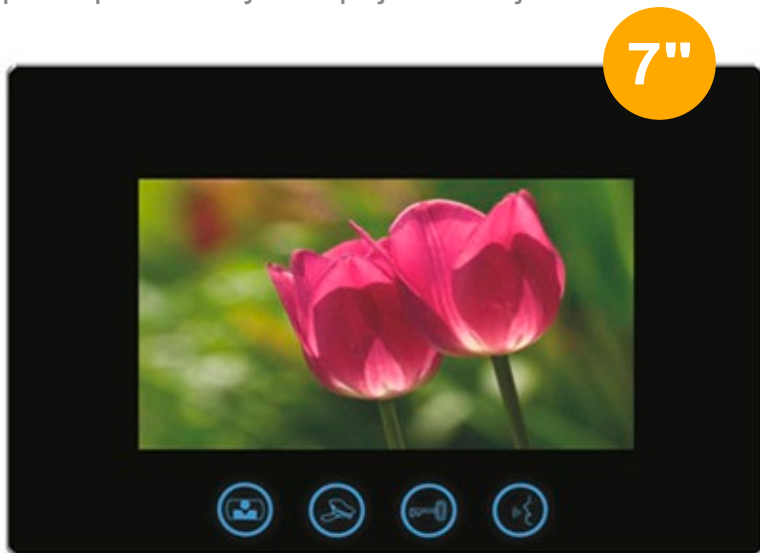

Venkovní kamera

jednotlačítková dveřní stanice v elegantním provedení z broušeného hliníku

- materiál broušený hliník
- 4 žilový systém připojení
- profesionální kamera CCD
- noční přísvit až do vzdálenosti 4m
- rozměry 165 x 95 x 45 mm
- pracovní teplota -20° až 60°C
- otevírání zvončí pomocí přístup. karet
- pohotovostní a provozní režim: 2W

NOVINKA

SADA BAREVNÉHO VIDEOTELEFONU **SBV 705M7M**

Sada s možnosťou uložení až 100 snímků příchozích do vnitřní paměti. Obsahuje barevný LCD monitor, venkovní kameru v nerez provedení, přístupové karty a napájecí zdroj.