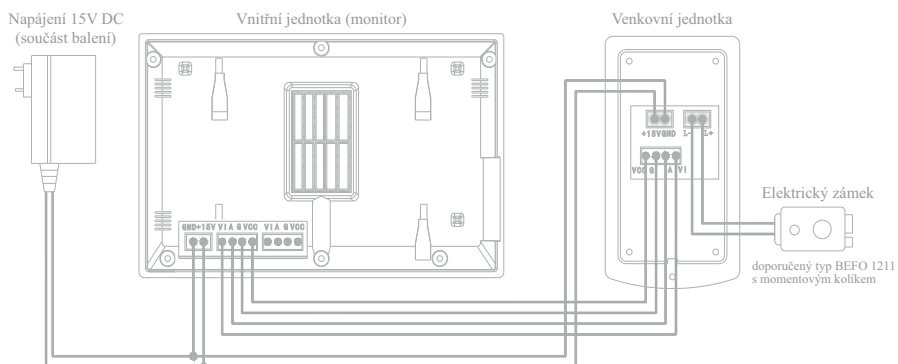

Venkovní kamera

jednotlačítková dveřní stanice v elegantním provedení z broušeného hliníku

- materiál broušený hliník
- 4 žilový systém připojení
- profesionální kamera CCD
- noční přísvit až do vzdálenosti 4m
- rozměry 165 x 95 x 45 mm
- pracovní teplota -20° až 60°C
- otevírání zvončí pomocí přístup. karet
- pohotovostní a provozní režim: 2W