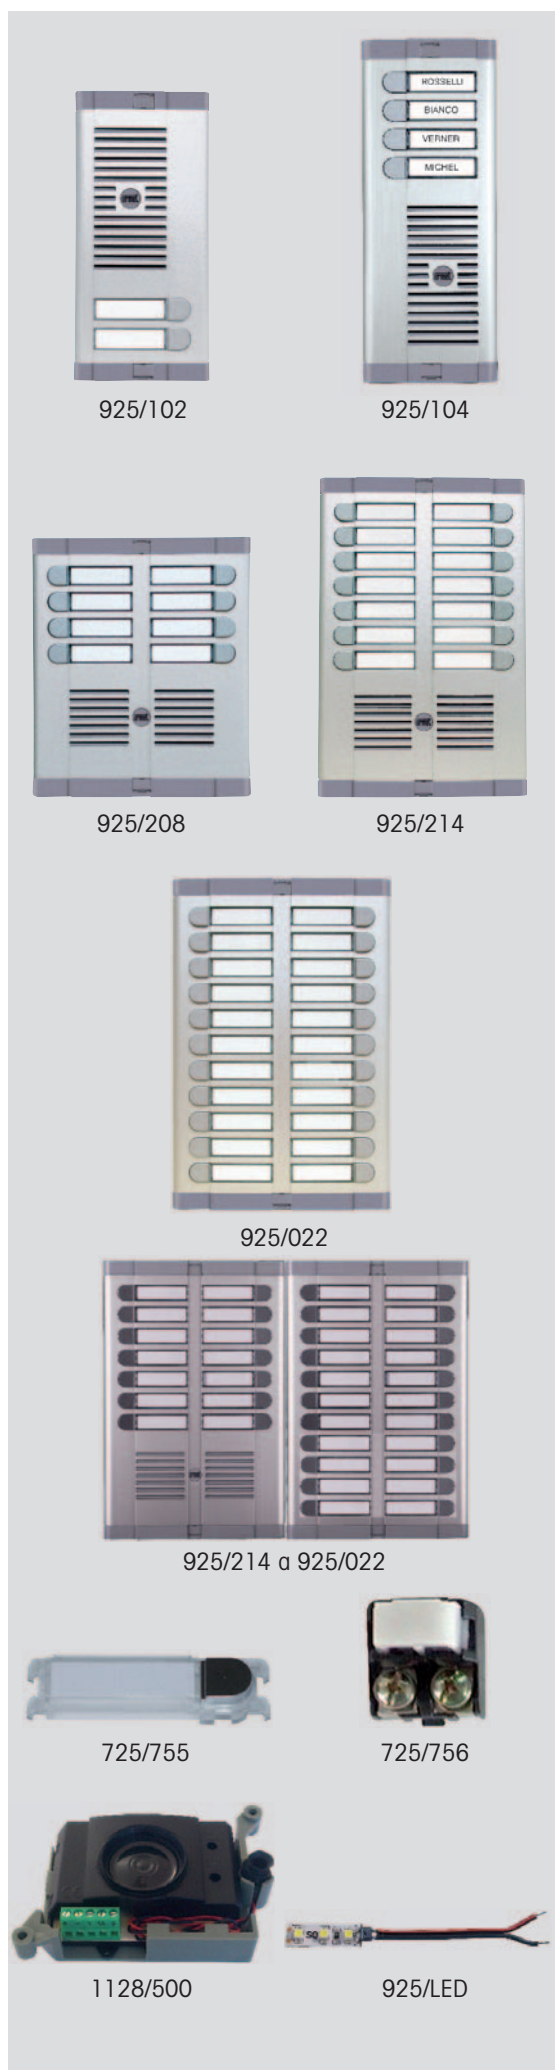

925/102

925/104

925/208

925/214

925/022

925/214 a 925/022

725/755

725/756

1128/500

925/LED

TLAČÍTKOVÝ PANEL 925

(materiál eloxovaný hliník)

PRO HLASOVOU JEDNOTKU

Včetně instalační krabice

925/101	Tlačítkový panel pro hlas. jednotku, 1 tlačítko
925/102	Tlačítkový panel pro hlas. jednotku, 2 tlačítka, 1 sloupec
925/103	Tlačítkový panel pro hlas. jednotku, 3 tlačítka, 1 sloupec
925/104	Tlačítkový panel pro hlas. jednotku, 4 tlačítka, 1 sloupec
925/105	Tlačítkový panel pro hlas. jednotku, 5 tlačítek, 1 sloupec
925/106	Tlačítkový panel pro hlas. jednotku, 6 tlačítek, 1 sloupec
925/107	Tlačítkový panel pro hlas. jednotku, 7 tlačítek, 1 sloupec
925/108	Tlačítkový panel pro hlas. jednotku, 8 tlačítek, 1 sloupec
925/204	Tlačítkový panel pro hlas. jednotku, 4 tlačítka, 2 sloupce
925/206	Tlačítkový panel pro hlas. jednotku, 6 tlačítek, 2 sloupce
925/208	Tlačítkový panel pro hlas. jednotku, 8 tlačítek, 2 sloupce
925/210	Tlačítkový panel pro hlas. jednotku, 10 tlačítek, 2 sloupce
925/212	Tlačítkový panel pro hlas. jednotku, 12 tlačítek, 2 sloupce
925/214	Tlačítkový panel pro hlas. jednotku, 14 tlačítek, 2 sloupce
925/216	Tlačítkový panel pro hlas. jednotku, 16 tlačítek, 2 sloupce
925/218	Tlačítkový panel pro hlas. jednotku, 18 tlačítek, 2 sloupce
925/220	Tlačítkový panel pro hlas. jednotku, 20 tlačítek, 2 sloupce
925/222	Tlačítkový panel pro hlas. jednotku, 22 tlačítek, 2 sloupce
925/224	Tlačítkový panel pro hlas. jednotku, 24 tlačítek, 2 sloupce
925/228	Tlačítkový panel pro hlas. jednotku, 28 tlačítek, 2 sloupce

BEZ HLASOVÉ JEDNOTKY

Včetně instalační krabice

925/020	Tlačítkový panel, 20 tlačítek, 2 sloupce
925/022	Tlačítkový panel, 22 tlačítek, 2 sloupce
925/024	Tlačítkový panel, 24 tlačítek, 2 sloupce
925/026	Tlačítkový panel, 26 tlačítek, 2 sloupce
925/028	Tlačítkový panel, 28 tlačítek, 2 sloupce

PŘÍSLUŠENSTVÍ

1128/500	Hlasová jednotka, (4+n), rozměry V-80, Š-110, H-30mm
1128/510	Hlasová jednotka, 12Vstř., (4+n), rozměry V-80, Š-110, H-30mm
1035/67	Hlasová jednotka, (1+n)
1035/25	Přídavný modul do tl. panelu (pro 4 tlačítka)
725/701	Kryt proti dešti pro jednosloupcový panel 925
725/702	Kryt proti dešti pro dvousloupcový panel 925
725/710	Krabice pro montáž na omítku, pro panel 925/101-2
725/711	Krabice pro montáž na omítku, pro panel 925/101-8
725/721	Krabice pro montáž na omítku, pro panel 925/204-210
725/722	Krabice pro montáž na omítku, pro panel 925/212-224
725/755	Vrchní díl tlačítka a jmenovka
725/756	Náhradní kontakt do panelu 925
725/758	Žárovka válcová, 15V, 3W, 8x32mm
725/759	Šrouby se speciálním šroubovákem (2 ks)
925/LED	LED podsvětlení tl. panelu 925 a AV, 3 x LED, 12 Vstř. NOVÉ

Pozn: Sestavovací tabulky najdete na str. 42 a 45.