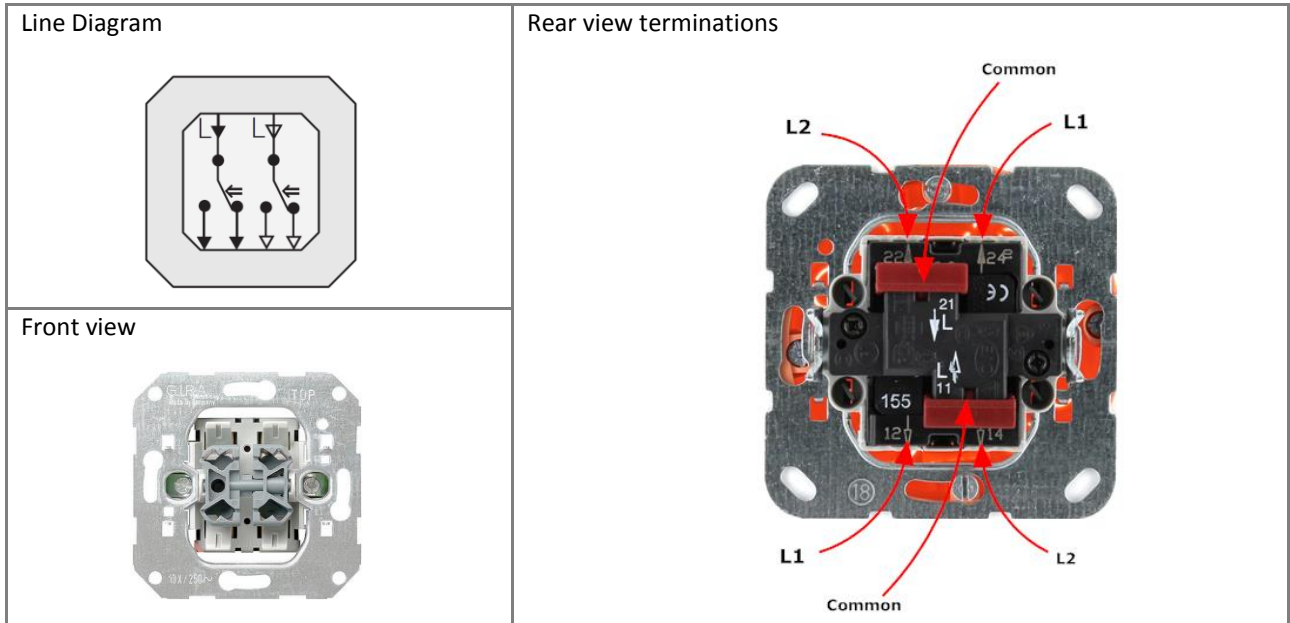

GIRA DOUBLE 2-WAY ROCKER

BACK BOXES:

Wall Type	Backbox	Wall aperture
Hollow Wall	Kaiser 1056-04	68mm
Solid Wall	Kaiser 9063-01 + Kaiser 1159-02	82mm

For installation into British standard back boxes use adaptor 2849 00.

SELECT COVER PLATE:

Design Range	Plastic			Metal			
	Cream	White	Anthracite	Aluminium	Stainless s	Bronze	Brass
E2	0295 01	0295 03	0295 28	0295 26**	-	0295 603	0295 604
E22*	0295 01	0295 03	0295 28	0295 203	0295 20	0295 603	0295 604
Event*	0295 01	0295 03	0295 28	0295 26**	-	0295 603	0295 604
Espirit*	0295 01	0295 03	0295 28	0295 26**	-	0295 603	0295 604
TX_44***	-	0295 66	02956 67	0295 65**	-	-	-

*Compatible with UK back box

**Aluminum colored plastic

***IP 44 Rated