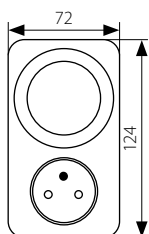

STER TS-MF1

Mechaniczny programator czasowy

Mechanický časový spínač

Mechanický časový spínač

- obudowa: tworzywo sztuczne
- těleso: plast
- teleso: plast

■ STER TS-MF1

				DKC CZ	DKC SK
STER TS-MF1	01001	5905339010018	biały / bílý / biely	99,00 Kč	129,00 Sk