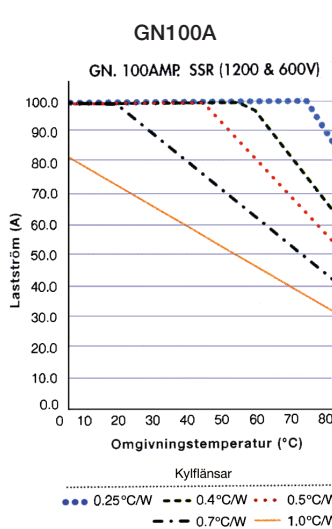

Temperaturkurver for GN-serien

Tilbehør

1,5°C/W

Best.nummer SK455-75KLSSR1

0,8°C/W

Best.nummer SK33-75KLSSR1

0,6°C/W

Best.nummer SK141-75KLSSR1

Best.nummer 26532764

Best.nummer 26532720

Mål på bildene er med statisk relé GN montert og med DIN-skinns høyde inkludert.