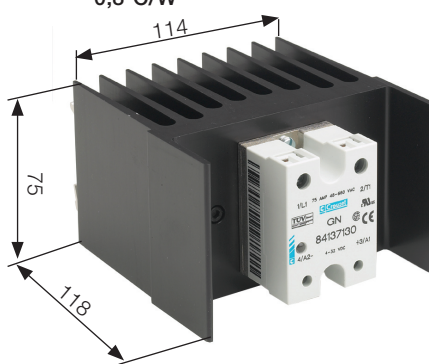

Temperaturkurver for GN-serien

Tilbehør

1,5°C/W

Best.nummer SK455-75KLSSR1

0,8°C/W

Best.nummer SK33-75KLSSR1

0,6°C/W

Best.nummer SK141-75KLSSR1

Best.nummer 26532764

Best.nummer 26532720

Mål på bildene er med statisk relé GN montert og med DIN-skinns høyde inkludert.