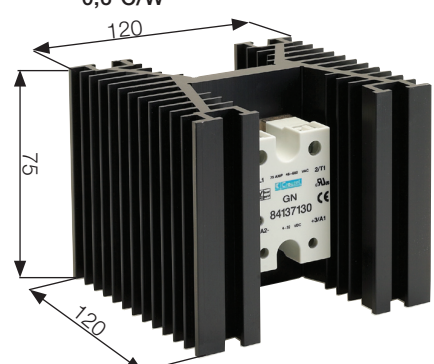

Temperaturkurver for GN-serien

Tilbehør

1,5°C/W

Best.nummer SK455-75KLSSR1

0,8°C/W

Best.nummer SK33-75KLSSR1

0,6°C/W

Best.nummer SK141-75KLSSR1

Best.nummer 26532764

Best.nummer 26532720

Mål på bildene er med statisk relé GN montert og med DIN-skinns høyde inkludert.