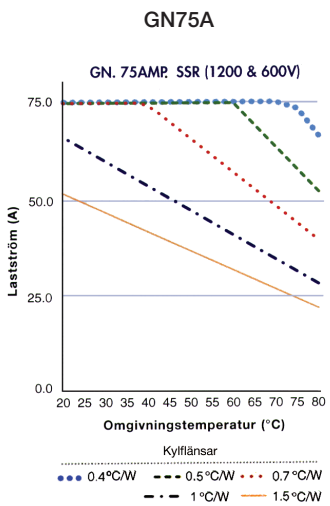

Temperaturkurver for GN-serien

Tilbehør

1,5°C/W

Best.nummer SK455-75KLSSR1

0,8°C/W

Best.nummer SK33-75KLSSR1

0,6°C/W

Best.nummer SK141-75KLSSR1

Best.nummer 26532764

Best.nummer 26532720

Mål på bildene er med statisk relé GN montert og med DIN-skinns høyde inkludert.