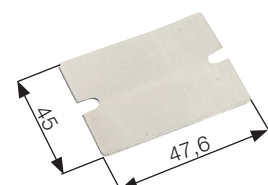

Temperaturkurver for GN-serien

Tilbehør

1,5°C/W

Best.nummer SK455-75KLSSR1

0,8°C/W

Best.nummer SK33-75KLSSR1

0,6°C/W

Best.nummer SK141-75KLSSR1

Best.nummer 26532764

Best.nummer 26532720

Mål på bildene er med statisk relé GN montert og med DIN-skinns høyde inkludert.