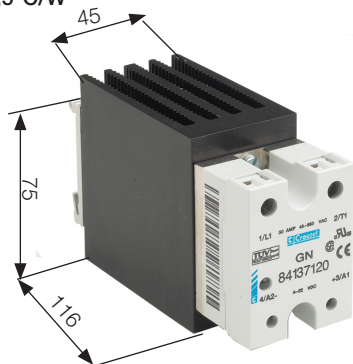

Temperaturkurver for GN-serien

Tilbehør

1,5°C/W

Best.nummer SK455-75KLSSR1

0,8°C/W

Best.nummer SK33-75KLSSR1

0,6°C/W

Best.nummer SK141-75KLSSR1

Best.nummer 26532764

Best.nummer 26532720

Mål på bildene er med statisk relé GN montert og med DIN-skinns høyde inkludert.