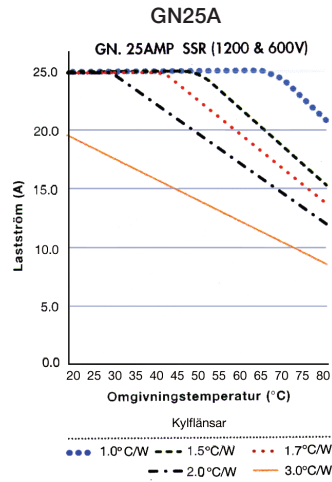

Temperaturkurver for GN-serien

Tilbehør

1,5°C/W

Best.nummer SK455-75KLSSR1

0,8°C/W

Best.nummer SK33-75KLSSR1

0,6°C/W

Best.nummer SK141-75KLSSR1

Best.nummer 26532764

Best.nummer 26532720

Mål på bildene er med statisk relé GN montert og med DIN-skinns høyde inkludert.