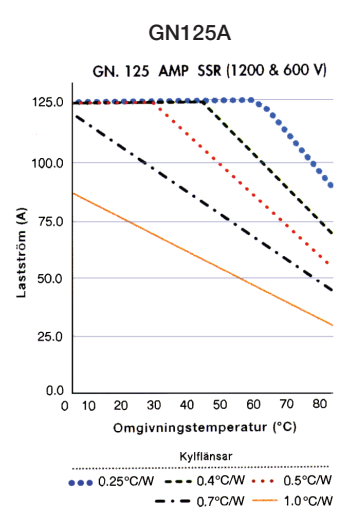

Temperaturkurver for GN-serien

Tilbehør

1,5°C/W

Best.nummer SK455-75KLSSR1

0,8°C/W

Best.nummer SK33-75KLSSR1

0,6°C/W

Best.nummer SK141-75KLSSR1

Best.nummer 26532764

Best.nummer 26532720

Mål på bildene er med statisk relé GN montert og med DIN-skinns høyde inkludert.