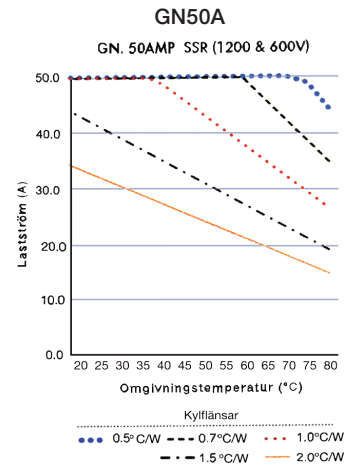

Temperaturkurver for GN-serien

Tilbehør

1,5°C/W

Best.nummer SK455-75KLSSR1

0,8°C/W

Best.nummer SK33-75KLSSR1

0,6°C/W

Best.nummer SK141-75KLSSR1

Best.nummer 26532764

Best.nummer 26532720

Mål på bildene er med statisk relé GN montert og med DIN-skinns høyde inkludert.