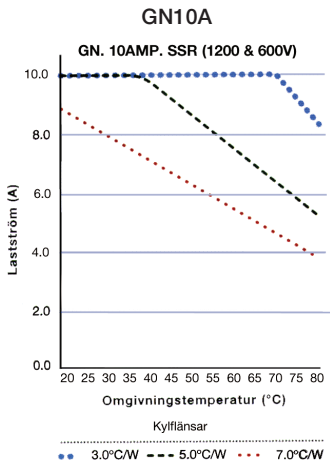

Temperaturkurver for GN-serien

Tilbehør

1,5°C/W

Best.nummer SK455-75KLSSR1

0,8°C/W

Best.nummer SK33-75KLSSR1

0,6°C/W

Best.nummer SK141-75KLSSR1

Best.nummer 26532764

Best.nummer 26532720

Mål på bildene er med statisk relé GN montert og med DIN-skinns høyde inkludert.