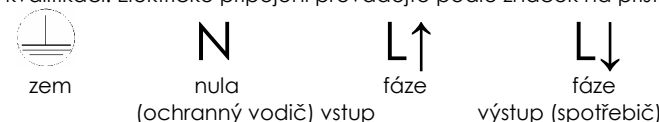

2. Nastavení přístroje

Světelná hodnota pro sepnutí spínače se nastavuje otočným kolíkem ve spodní části krytu. Je možno nastavit hodnoty v rozsahu 2 – 2000 luxů. Rozsvícená kontrolka LED signalizuje, že nastavená světelná hodnota je vyšší než skutečné osvětlení okolí snímané čidlem přístroje. Jestliže osvětlení dosáhne nastavené hodnoty, po určité době sepne kontakt přístroje. Tuto dobu lze nastavit v intervalu 20 – 120 sekund. Nastavovací prvek se nachází na plošném spoji pod krytem přístroje (modrý otočný kolík – vlevo).

3. Technické údaje

Rozměry (V x Š x H) mm	105 x 80 x 40
Spínaný výkon	
- odporová zátěž (žárovková)	10 A (1200 W)
- induktivní zátěž $\cos \varphi 0,6$	2 A
Teplota okolí	-35°C až 60°C
Třída ochrany	II
Stupeň krytí	IP 54
Rozsah nastavení	2 – 2000 Lux
Spínací prodleva	20 – 120 sec