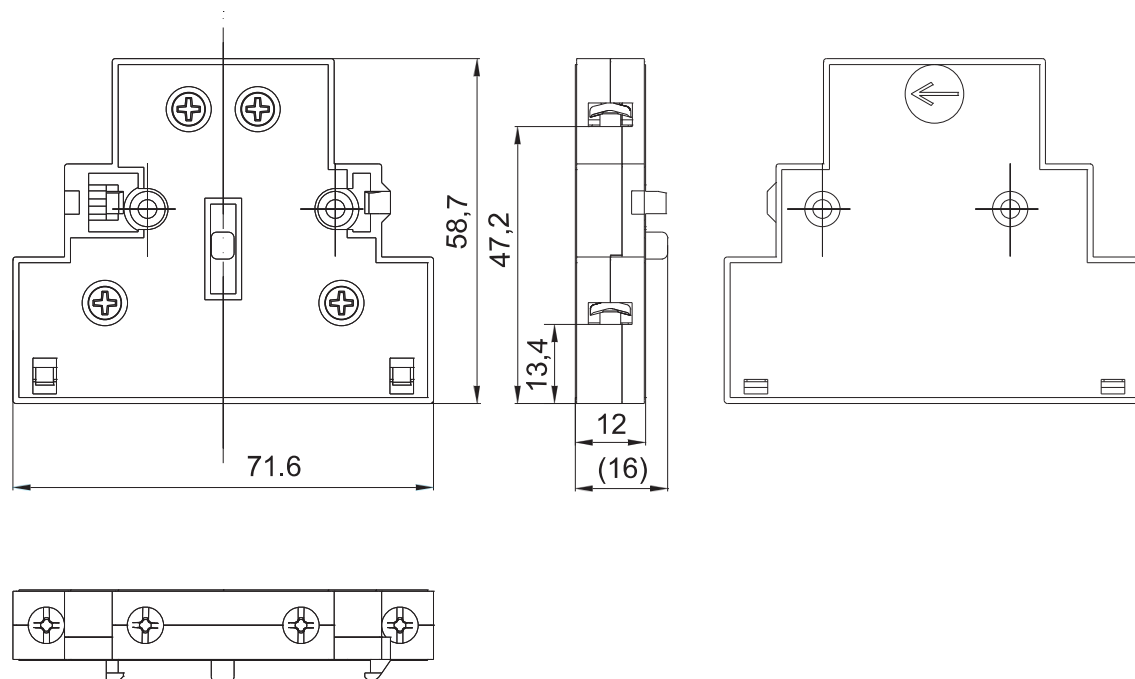

Rozměrový výkres jednotky bočních pomocných kontaktů

PKB, (PKBR – viz 1.8)

Označení kontaktů PKB při uchycení na stykač

PKB11

PKB10T (pouze zleva)

Údaje nutné pro objednání – příklad objednávky

| Typ | ks |
|-------|-------|
| PK22E | 10 ks |
| PKB11 | 25 ks |