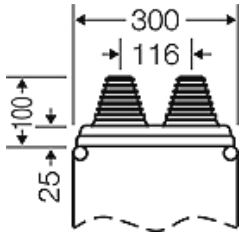

## Mi FP 72

kabelová příruba

- s upevňovacími klínky a těsněním
- pro 2 kabely
- max. 72 mm vnější průměr

rozměrový výkres

Rozsah utěsnění

2 x po  $\varnothing$  30-72 mm  
mm

Stěna skříně

300 mm

Krytí:

IP 65