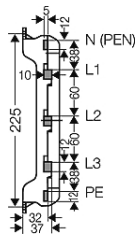

Mi ST 25

držák přípojnic

- pro montáž do prázdné rozvodnice Mi
- pro přípojnice 12 x 10 mm (L1-L3)
- pro přípojnice 12 x 5 mm (N+PE)
- s upevňovacími šrouby

rozměrový výkres

Jmenovitý proud přípojnic

5 pól. 250 A

Střední vzdálenost přípojnic

60 mm