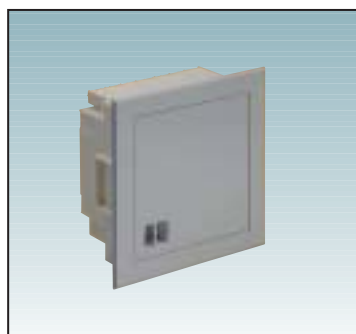

Rozvodnice pod omítku

pro 6 modulů
vest. rozměry: 150 x 150 x 80 mm

Barva	Obj.č.	Váha g	Balení ks
šedá	0141061	368	1

Popis	Obj.č.	Váha (g)	Balení (ks)
PE – svorkovnice	6224000	190	100
Spojka k vodorovnému propojení rozvodnic	4584000	64	sada – 2