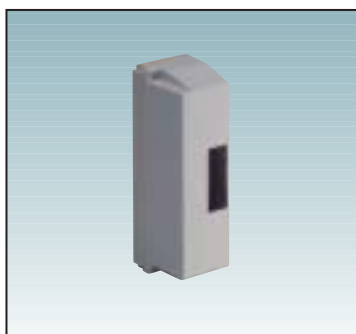

Rozvodnice na omítku

pro 2 moduly
rozměry: 46 x 145 x 58,5 mm

Barva	Obj.č.	Váha g	Balení ks
šedá	IKV.2	87	10