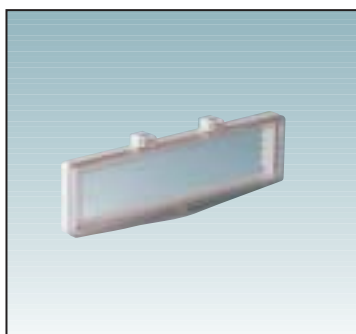

Okno k rozvodnicím typu AV

s rámečkem na zasunutí
do otvoru čelní strany
TP1 plombovací

Barva	Obj.č.	Váha g	Balení ks
bílá	T 1	127	1
bílá	TP 1	132	1