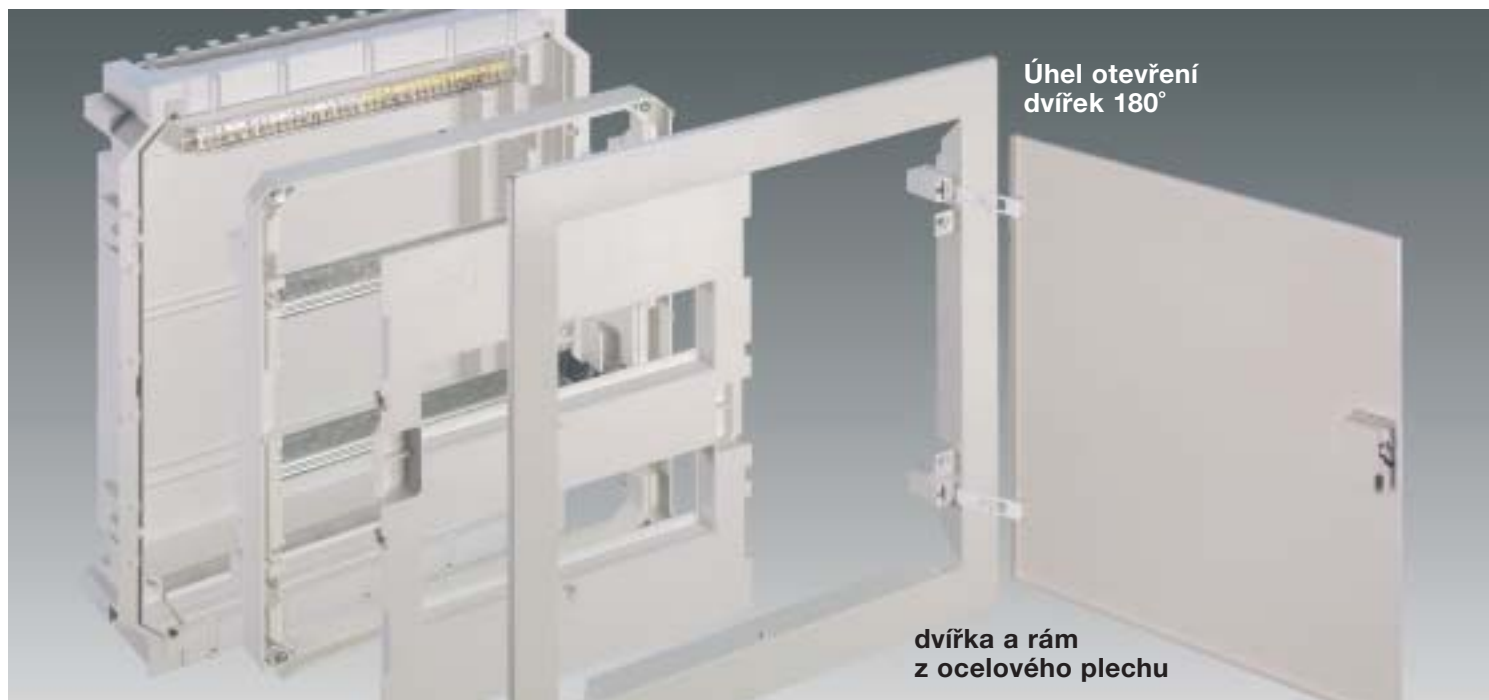

## Rozvodnice pod omítku a do duté zdi

### Rozvodnice

jednořadá, 12 modulů  
N + PE svorky  
UV = pod omítku  
HV = do duté zdi

Barva	Obj.č.	Váha g	Balení ks
bílá	<b>UV 12</b>	2100	1
bílá	<b>HV 12</b>	2200	1

### Rozvodnice

dvořadá, 24 modulů  
N + PE svorky  
UV = pod omítku  
HV = do duté zdi

Barva	Obj.č.	Váha g	Balení ks
bílá	<b>UV 24</b>	2900	1
bílá	<b>HV 24</b>	3000	1