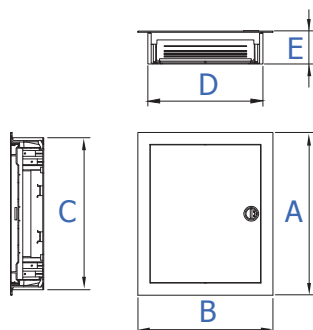

Možnost kontroly neoprávněného vniknutí do rozvodnice. (instalací plomb)

Rozměry:

Možnost použití zámku na klíč

Svorkovnice N+PE 2 x (2 x 25 mm²+14 x 16 mm²)
Snadná montáž i demontáž svorkovnic N+PE, system click

Parametry:

Stupeň krytí: IP40
Norma: PN-EN 60439-3
Barva: Bílá RAL 9016
Třída ochrany: II
Jmenovité napětí: 400V
Provozní teplota od -15°C do +60°C

C-BOX 1512

C-BOX 1524

C-BOX 1536

C-BOX 1548

1. Katalogové číslo	C-BOX 1512	C-BOX 1524	C-BOX 1536	C-BOX 1548
2. Popis	Rozvodnice C-BOX jednořadá	Rozvodnice C-BOX dvouřadá	Rozvodnice C-BOX třířadá	Rozvodnice C-BOX čtyřřadá
3. Počet modulů	12 + 2	24 + 4	36 + 6	48 + 8
4. Vnější rozměry: výška[A] x šířka [B] mm	A = 343 mm B = 368 mm	A = 443 mm B = 368 mm	A = 568 mm B = 368 mm	A = 753 mm B = 368 mm
5. Vnitřní rozměry: výška[C] x šířka [D] x hloubka [E] mm	C = 314 mm D = 314 mm E = 93 mm	C = 414 mm D = 314 mm E = 93 mm	C = 539 mm D = 314 mm E = 93 mm	C = 724 mm D = 314 mm E = 93 mm
6. Svorkovnice: N+PE 2 x (2 x 25 mm ² +14 x 16 mm ²) 1 ks		2 ks	2 ks	2 ks

Vhodné pro montáž
do zděných a sádkartonových konstrukcí.

Jednoduchá modulová konstrukce

Novinka

Kompletní
rozvodnice připravená
pro montáž. Ve čtyřech
různých variantách.

www.sez-cz.cz