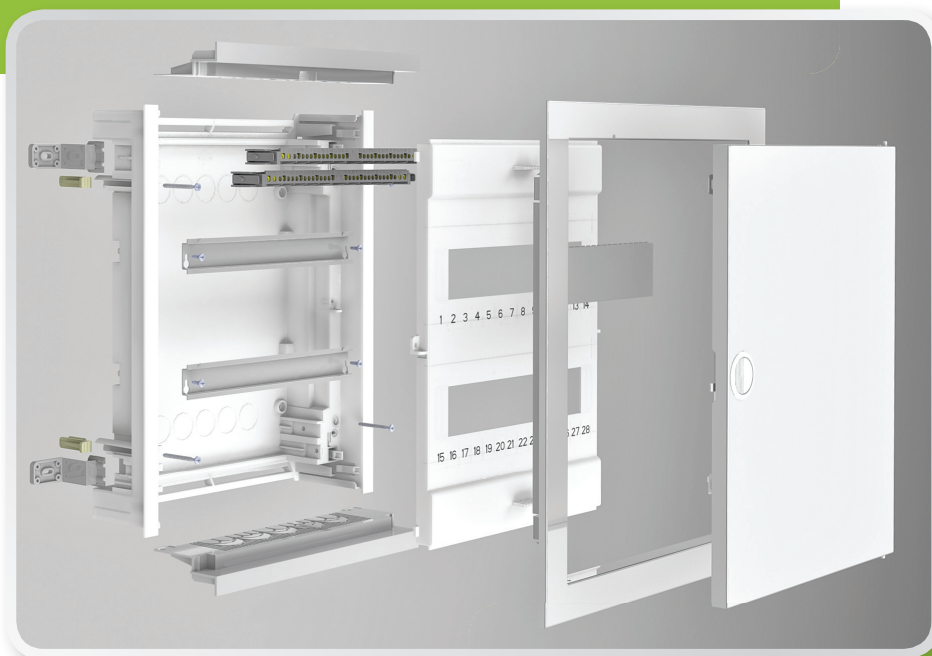

Vysoce kvalitní rozvodnice s plechovými dveřmi za atraktivní cenu!

C-BOX

Univerzální modulové rozvodnice

Vhodné pro montáž do zděných i sádkartonových konstrukcí.

Mnoho možností pro přivedení vodičů do rozvodnice.

Možnost kontroly neoprávněného vniknutí do rozvodnice. (instalací plomb)

Rozměry:

Možnost použití zámku na klíč

Svorkovnice N+PE 2 x (2 x 25 mm²+14 x 16 mm²)
Snadná montáž i demontáž svorkovnic N+PE, system click

SEZ-CZ s.r.o.

Váš dodavatel elektroinstalačního materiálu

SEZ-CZ

C-BOX

Univerzální modulové rozvodnice

Komfort sestavy vyniká jednoduchostí montáže, oceloplechovými dveřmi a velkým prostorem uvnitř skříně.

Vhodné pro montáž
do zděných a sádkartonových konstrukcí.

Jednoduchá modulová konstrukce

Novinka

Kompletní
rozvodnice připravená
pro montáž. Ve čtyřech
různých variantách.

www.sez-cz.cz