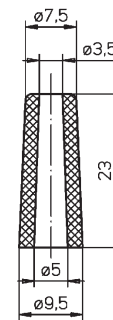

HELAVIA® bushes and strain relief in black polychloroprene rubber

HELAVIA®
-30 to +90°C

type	article number		type	article number		type	article number	
15-009	0253 0001 010	100	15-380	0253 0062 010	100	15-643	0253 0079 010	50
15-043	0253 0004 010	100	15-383	0253 0056 010	100	15-649	0253 0075 010	100
15-045	0253 0005 010	100	15-391	0253 0063 010	100	15-651	0253 0076 010	100
15-049	0253 0008 010	50	15-401	0256 0001 010	100	15-672	0253 0092 010	50
15-083	0253 0013 010	25	15-402	0256 0002 010	100	15-680	0253 0095 010	100
15-130	0253 0014 010	50	15-403	0256 0003 010	100	15-691**	0253 0110 010	100
15-131	0253 0015 010	50	15-405	0256 0005 010	100	15-692**	0253 0111 010	50
15-147	0253 0016 010	50	15-410	0253 0051 010	100	15-693**	0253 0112 010	50
15-159	0253 0017 010	100	15-411	0253 0052 010	50	15-721	0253 0003 010	100
15-164	0253 0018 010	50	15-412	0253 0053 010	50	15-737	0253 0080 010	50
15-169	0253 0019 010	100	15-538	0253 0064 010	100	15-747	0253 0083 010	50
15-170	0253 0020 010	100	15-561	0253 0065 010	100	15-748	0253 0084 010	50
15-171	0253 0021 010	100	15-579	0253 0066 010	50	15-751	0253 0091 010	50
15-172	0253 0022 010	100	15-592	0253 0070 010	50	15-756	0253 0085 010	50
15-190	0256 0010 010	100	15-596*	0253 0071 010	100	15-760	0253 0113 010	100
15-306	0253 0057 010	100	15-602**	0253 0072 010	50	15-781	0253 0087 010	50
15-318	0253 0058 010	100	15-608	0253 0073 010	100	clamps for 15-412		
15-320	0253 0059 010	25	15-625	0252 0319 010	100	16-900	0684 0054 000	100
15-329**	0253 0060 010	25	15-633	0253 0077 010	50			
15-354	0253 0061 010	100	15-642	0253 0078 010	100			

* nitrile rubber
**EPDM rubber

15-009
0253 0001 010

15-190
0256 0010 010

15-318
0253 0058 010

15-401
0256 0001 010

15-402
0256 0002 010

15-403
0256 0003 010

15-405
0256 0005 010