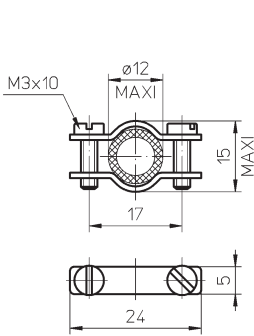

16-900

0684 0054 000