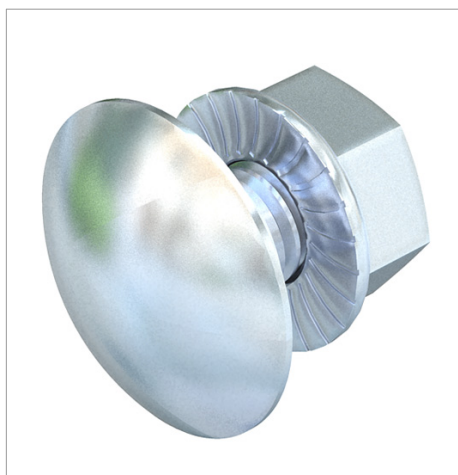

# List technických údajů Šroub s plochou kulovou hlavou

Šroub s plochou kulovou hlavou, vratový, včetně matice kombi.

Typ	Rozměr mm	Rozměr L mm	Rozměr d mm	Rozměr Du216 O (bez mezery) mm	Bal. kus	Hmotnost kg/100 ks	Obj. č.
FRSB 6X12 VZ F	M6x12	12	6	13.5	10	0.840	6406125
FRSB 6X12 F	M6 x 12	12	6	13.5	100	0.990	6406122
FRSB 6X15 F	M6 x 15	15	6	13.5	100	0.800	6406157
FRSB 6X20 F	M6 x 20	20	6	13.5	100	1.000	6406203
FRSB 6X30 F	M6 x 30	30	6	13.5	100	1.200	6406907