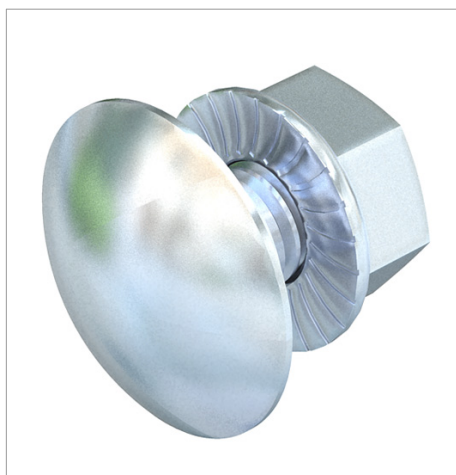

# List technických údajů Šroub s plochou kulovou hlavou

Šroub s plochou kulovou hlavou, vratový, včetně matice kombi.

Typ	Rozměr mm	Rozměr L mm	Rozměr d mm	Rozměr Du216 O (bez mezery) mm	Bal. kus	Hmotnost kg/100 ks	Obj. č.
FRSB 6X12 VZ F	M6x12	12	6	13.5	10	0.840	6406125
FRSB 6X12 F	M6 x 12	12	6	13.5	100	0.990	6406122
FRSB 6X15 F	M6 x 15	15	6	13.5	100	0.800	6406157
FRSB 6X20 F	M6 x 20	20	6	13.5	100	1.000	6406203
FRSB 6X30 F	M6 x 30	30	6	13.5	100	1.200	6406907