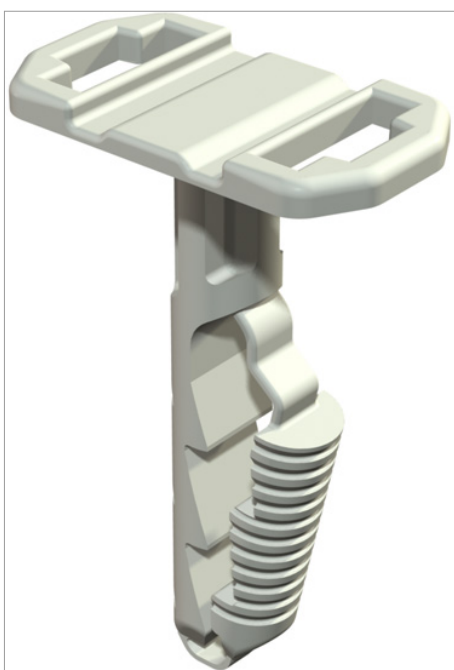

List technických údajů Násuvná hmoždinka pro kabelový pásek

Hmoždinka umožňuje instalaci kabelových pásek (typ 550 nebo 555) o šířce až 9 mm, pomocí kterých je možné upevnit mnoho různých kabelů a trubek.

Vhodná do betonu, silikátových tvárníc nebo zdiva z plných cihel. Použití ve zdivu z plynosilikátu je možné, je však třeba počítat se snížením nosnosti.

Typ	Hloubka vrtaného otvoru mm	Barva	Přepavní karton	Bal. kus	Hmotnost kg/100 ks	Obj. č.
910 STK 6x30	35	světle šedá; RAL 7035	1200	100	0.125	2351609