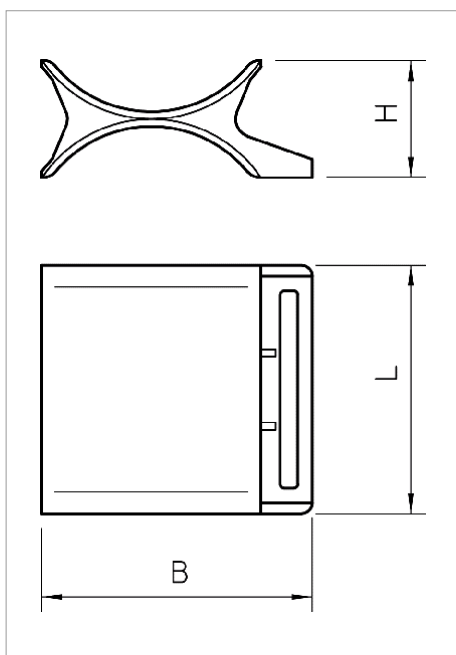

## List technických údajů Dvojitá podélná opěrka, plast

Dvojitá opěrka jako vložka mezi dvěma nebo třemi kabely uvnitř třmenové příchytky BBS.

Typ	Rozsah upínání D mm	Rozměr L mm	Rozměr B mm	Rozměr H mm	Barva	Přepravní karton	Bal. kus	Hmotnost kg/100 ks	Obj. č.
2058 2 12 LGR	812	34	16.5	7	světle šedá; RAL 7035	2000	50	0.170	1196111
2058 2 16 LGR	1216	34	20	9	světle šedá; RAL 7035	1350	50	0.225	1196162
2058 2 22 LGR	1622	34	25.5	11	světle šedá; RAL 7035	1350	50	0.287	1196227
2058 2 28 LGR	2228	34	31.5	14	světle šedá; RAL 7035	900	50	0.382	1196286
2058 2 34 LGR	2834	34	37	16	světle šedá; RAL 7035	600	50	0.470	1196340
2058 2 40 LGR	3440	34	42	18	světle šedá; RAL 7035	600	50	0.700	1196405
2058 2 46 LGR	4046	40	47.5	20	světle šedá; RAL 7035	800	50	0.886	1196464
2058 2 52 LGR	4652	40	53	22	světle šedá; RAL 7035	600	50	1.112	1196529
2058 2 58 LGR	5258	40	58	24	světle šedá; RAL 7035	600	50	1.156	1196588