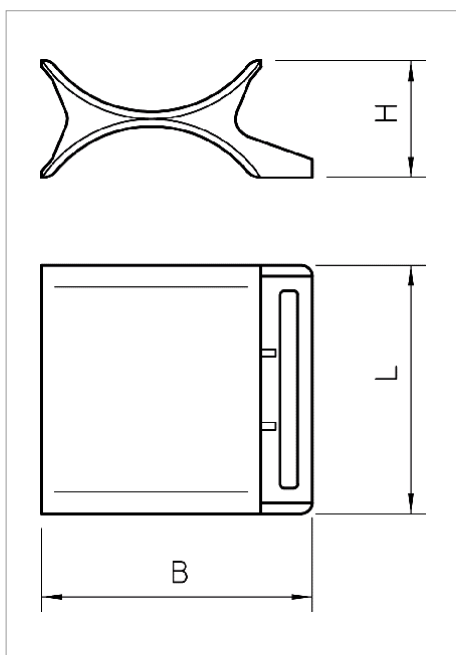

List technických údajů Dvojitá podélná opěrka, plast

Dvojitá opěrka jako vložka mezi dvěma nebo třemi kabely uvnitř třmenové příchytky BBS.

Typ	Rozsah upínání D mm	Rozměr L mm	Rozměr B mm	Rozměr H mm	Barva	Přepravní karton	Bal. kus	Hmotnost kg/100 ks	Obj. č.
2058 2 12 LGR	812	34	16.5	7	světle šedá; RAL 7035	2000	50	0.170	1196111
2058 2 16 LGR	1216	34	20	9	světle šedá; RAL 7035	1350	50	0.225	1196162
2058 2 22 LGR	1622	34	25.5	11	světle šedá; RAL 7035	1350	50	0.287	1196227
2058 2 28 LGR	2228	34	31.5	14	světle šedá; RAL 7035	900	50	0.382	1196286
2058 2 34 LGR	2834	34	37	16	světle šedá; RAL 7035	600	50	0.470	1196340
2058 2 40 LGR	3440	34	42	18	světle šedá; RAL 7035	600	50	0.700	1196405
2058 2 46 LGR	4046	40	47.5	20	světle šedá; RAL 7035	800	50	0.886	1196464
2058 2 52 LGR	4652	40	53	22	světle šedá; RAL 7035	600	50	1.112	1196529
2058 2 58 LGR	5258	40	58	24	světle šedá; RAL 7035	600	50	1.156	1196588