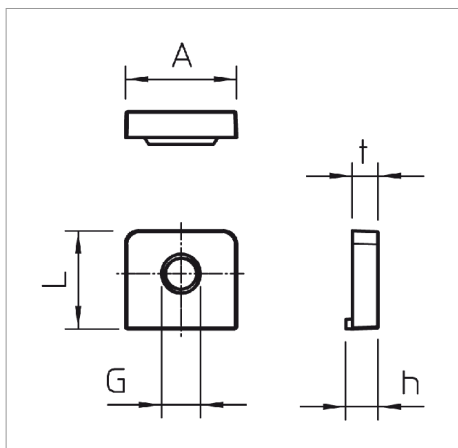

## List technických údajů Matice starQuick M6

Matice starQuick je vyvinuta speciálně pro přichytky starQuick. Jednoduše ji zasuňte do připraveného otvoru přichytky starQuick. Matice starQuick je v přichytce neztratitelná. Vhodná pro závit M6/M8.

Typ	Barva	Závit	Rozměr L mm	Rozměr h mm	Rozměr t mm	Bal. kus	Hmotnos t kg/100 ks	Obj. č.
SQ M6	světle šedá; RAL 7035	M6	15	5	4	100	0,070	214650 9

PC Polykarbonát

E €/100 ks