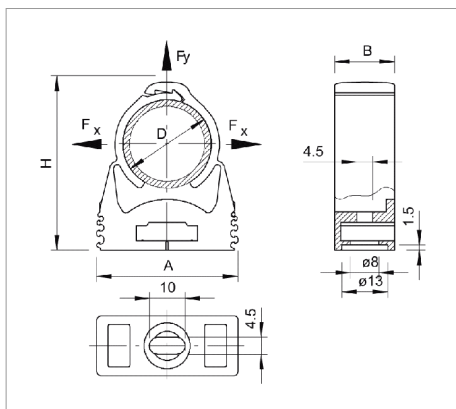

List technických údajů příchytky starQuick

'Možnost uspořádání v řadě za sebou až do velikosti SQ-28.

Mez pevnosti: se šroubem DIN 96; průměr 4,5 mm, minimální mez pevnosti při 20°. Systém příchytek starQuick typu SQ... je rozsáhlý program vysoce kvalitních příchytek, které se hodí obzvlášť pro použití venku, ve veřejných prostorech a v garážích nebo také pod mosty a na otevřených ocelových konstrukcích. Okolní vlivy nepůsobí škodlivě: příchytky jsou vyrobené z polyamidu odolného proti UV záření a povětrnostním vlivům. Program celkem s třinácti různými velikostmi a rozsahem upínání 10-65 mm umožňuje bezproblémové upevnění nejruznějších trubkových systémů. starQuick se dá používat s plastovými i kovovými trubkami a hodí se tedy pro elektrické stejně jako sanitární instalace. Příchytky mohou být namontovány na stěně či na stropě. Montáž probíhá překvapivě rychle a bez komplikací, a to i bez náradí. Rovněž je možné úplně snadno namontovat více trubek:

- uspořádáním jednotlivých příchytek do řady
- s použitím dvojitého držáku, který zajišťuje bezpečné upevnění a rozteč při vysokých zatíženích
- použitím upevnění na lišty s volitelnou roztečí a počtem příchytek, starQuick je vysoce zatížitelný. Patentovaný zajišťovací systém a uzavřený tvar drží trubky pevně.

Typ	Velikost	Rozsah upínání D mm	Zatížení na mezi pevnosti kN	Barva	Přepravní karton	Bal. kus	Hmotnost kg/100 ks	Obj. č.
SQ-10 LGR	10	9.512	0.5	světle šedá; RAL 7035	1200	100	0.560	2146053
SQ-12 LGR	12-14	11.515	0.55	světle šedá; RAL 7035	1200	100	0.540	2146061
SQ-15 LGR	15-16	1416.5	0.6	světle šedá; RAL 7035	1200	100	0.580	2146096
SQ-17 LGR	17-19	1620	0.7	světle šedá; RAL 7035	800	100	0.640	2146118
SQ-20 LGR	20-23	19.523.5	0.8	světle šedá; RAL 7035	600	50	0.670	2146134
SQ-25 LGR	25-28	2428	0.85	světle šedá; RAL 7035	600	50	0.970	2146207