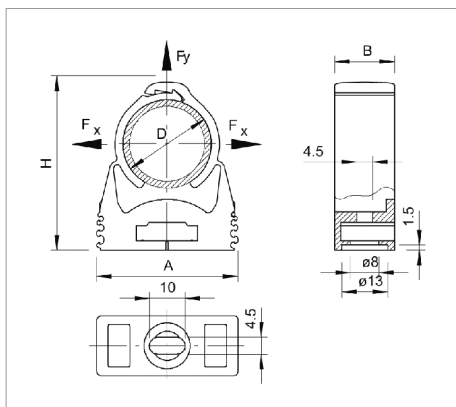

## List technických údajů příchytky starQuick

'Možnost uspořádání v řadě za sebou až do velikosti SQ-28.

Mez pevnosti: se šroubem DIN 96; průměr 4,5 mm, minimální mez pevnosti při 20°. Systém příchytek starQuick typu SQ... je rozsáhlý program vysoce kvalitních příchytek, které se hodí obzvlášť pro použití venku, ve veřejných prostorech a v garážích nebo také pod mosty a na otevřených ocelových konstrukcích. Okolní vlivy nepůsobí škodlivě: příchytky jsou vyrobené z polyamidu odolného proti UV záření a povětrnostním vlivům. Program celkem s třinácti různými velikostmi a rozsahem upínání 10-65 mm umožňuje bezproblémové upevnění nejruznějších trubkových systémů. starQuick se dá používat s plastovými i kovovými trubkami a hodí se tedy pro elektrické stejně jako sanitární instalace. Příchytky mohou být namontovány na stěně či na stropě. Montáž probíhá překvapivě rychle a bez komplikací, a to i bez nářadí. Rovněž je možné úplně snadno namontovat více trubek:

- uspořádáním jednotlivých příchytek do řady
- s použitím dvojitého držáku, který zajišťuje bezpečné upevnění a rozteč při vysokých zatíženích
- použitím upevnění na lišty s volitelnou roztečí a počtem příchytek, starQuick je vysoce zatížitelný. Patentovaný zajišťovací systém a uzavřený tvar drží trubky pevně.

Typ	Velikost	Rozsah upínání D mm	Zatížení na mezi pevnosti kN	Barva	Přepravní karton	Bal. kus	Hmotnost kg/100 ks	Obj. č.
SQ-10 LGR	10	9.512	0.5	světle šedá; RAL 7035	1200	100	0.560	2146053
SQ-12 LGR	12-14	11.515	0.55	světle šedá; RAL 7035	1200	100	0.540	2146061
SQ-15 LGR	15-16	1416.5	0.6	světle šedá; RAL 7035	1200	100	0.580	2146096
SQ-17 LGR	17-19	1620	0.7	světle šedá; RAL 7035	800	100	0.640	2146118
SQ-20 LGR	20-23	19.523.5	0.8	světle šedá; RAL 7035	600	50	0.670	2146134
SQ-25 LGR	25-28	2428	0.85	světle šedá; RAL 7035	600	50	0.970	2146207