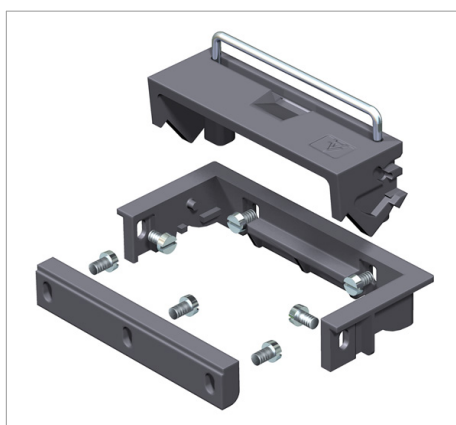

List technických údajů Šňůrový vývod pro rámovou kazetu

Šňůrový vývod pro vestavbu v rámových kazetách RKS. Použití pouze v podlahách se suchou údržbou.

Typ	Barva	Zkratka materiálu	Bal. kus	Hmotnost kg/100 ks	Obj. č.
SAK 7011	ocelově šedá; RAL 7011	PA	1	5.800	7407976
SAK 9011	grafitově černá; RAL 9011	PA	1	5.800	7407980
SAK 1019	šedobéžová; RAL 1019	PA	1	5.800	7407984
SAK 8014	hnědá, RAL 8014	PA	1	5.800	7407988