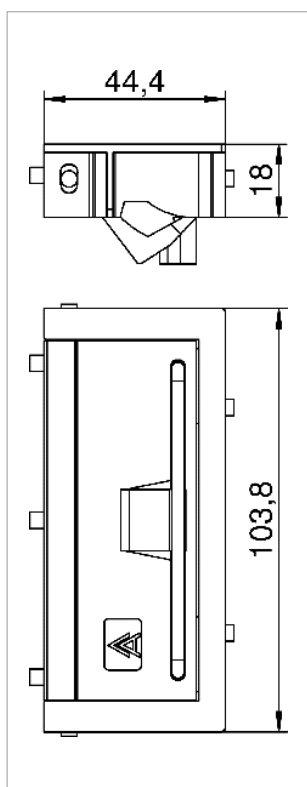

List technických údajů Šňůrový vývod pro rámovou kazetu

Šňůrový vývod pro vestavbu v rámových kazetách RKS. Použití pouze v podlahách se suchou údržbou.

Typ	Barva	Zkratka materiálu	Bal. kus	Hmotnost kg/100 ks	Obj. č.
SAK 7011	ocelově šedá; RAL 7011	PA	1	5.800	7407976
SAK 9011	grafitově černá; RAL 9011	PA	1	5.800	7407980
SAK 1019	šedobéžová; RAL 1019	PA	1	5.800	7407984
SAK 8014	hnědá, RAL 8014	PA	1	5.800	7407988

PA Polyamid

U €/ks

CE