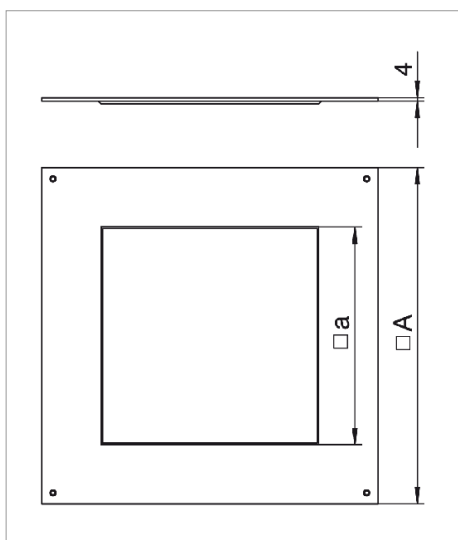

## List technických údajů Montážní víko 350-3 pro GES9

Montážní víko pro podlahové protahovací a odbočné krabice typu UZD350-2 a UZD350-3 k vestavbě jedné vestavné jednotky jmenovité velikosti 9. Montážní otvor 3 mm prohloubený k dodatečnému zaslepení plným víkem.

Typ	Rozměr AAW mm	Rozměr a mm	Bal. kus	Hmotnost kg/100 ks	Obj. č.
DUG 350-3 9	383	244	1	267.000	7400513

**St** Ocel

**FS** pásově zinkováno

**U** €/ks