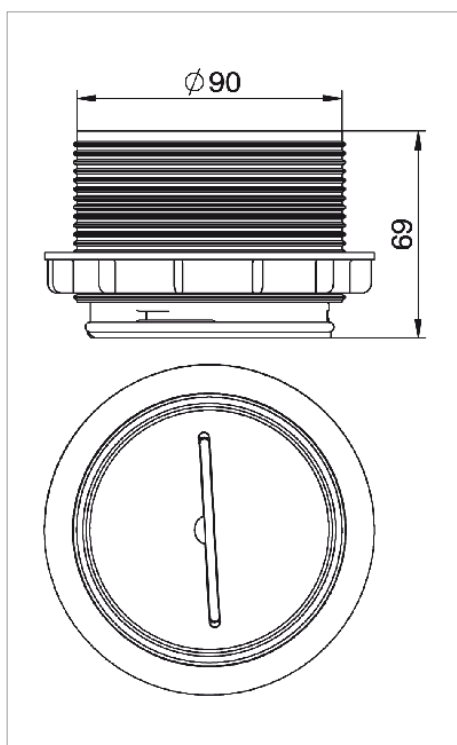

## List technických údajů Tubus pro rámovou kazetu a nivelizovatelnou kazetu

Výškově variabilní vývod vedení k vestavbě v rámových kazetách RKF jakož i nivelovatelných kruhových a čtvercových kazetách RKFR a RKFN. Ve stavu používání s přesahem přes podlahu, v nepoužívaném stavu zároveň s podlahou. Použití v podlahách s mokrou údržbou. Kryt tubusu a držák z V2A.

Typ	Barva	Zkratka materiálu	Bal. kus	Hmotnost kg/100 ks	Obj. č.
TUK V 7011	ocelově šedá; RAL 7011	PA	1	47.000	7408530
TUK V 9011	grafitově černá; RAL 9011	PA	1	47.000	7408534

PA Polyamid

U €/ks

CE