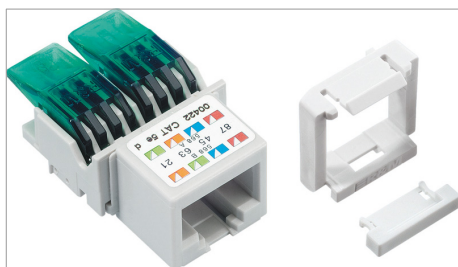

List technických údajů Datový připojovací modul Snap-In, kat. 5e, nestíněný

Modulární zásuvka kat. 5e, Snap-In s jednou nestíněnou zásuvkou RJ 45.

Typ	Bal. kus	Hmotnost kg/100 ks	Obj. č.
ASM-C5 S	1	1.120	6117347