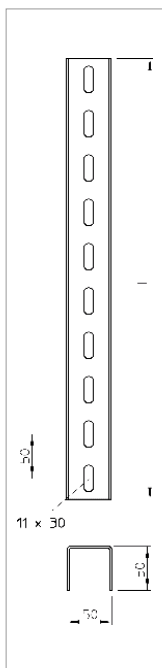

## List technických údajů Profil US 5

Profil U ve fixních délkách. Rozměr 50 x 50 mm.

Při oboustranné montáži výložníků nebo při montáži výložníků na konec závěsu je vhodné nasadit rozpěrku typu DSK 45.

Typ	Délka mm	Tloušťka materiálu mm	Hmotnost kg/100 ks	Obj. č.
US 5 20 FT	200	2.5	53.000	6340881
US 5 30 FT	300	2.5	79.000	6340903
US 5 40 FT	400	2.5	106.000	6340911
US 5 50 FT	500	2.5	133.000	6340938
US 5 60 FT	600	2.5	160.000	6340946
US 5 70 FT	700	2.5	175.000	6340950
US 5 80 FT	800	2.5	200.000	6340954
US 5 90 FT	900	2.5	227.000	6340958
US 5 100 FT	1000	2.5	265.000	6340962
US 5 150 FT	1500	2.5	395.000	6340966
US 5 200 FT	2000	2.5	506.000	6340970
US 5 300 FT	3000	2.5	795.000	6340989
US 5 600 FT	6000	2.5	1578.000	6340997