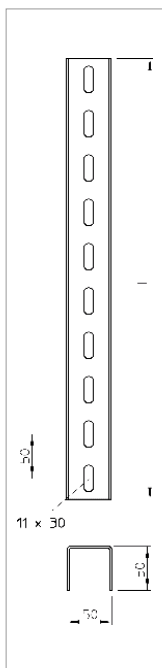

List technických údajů Profil US 5

Profil U ve fixních délkách. Rozměr 50 x 50 mm.

Při oboustranné montáži výložníků nebo při montáži výložníků na konec závěsu je vhodné nasadit rozpěrku typu DSK 45.

Typ	Délka mm	Tloušťka materiálu mm	Hmotnost kg/100 ks	Obj. č.
US 5 20 FT	200	2.5	53.000	6340881
US 5 30 FT	300	2.5	79.000	6340903
US 5 40 FT	400	2.5	106.000	6340911
US 5 50 FT	500	2.5	133.000	6340938
US 5 60 FT	600	2.5	160.000	6340946
US 5 70 FT	700	2.5	175.000	6340950
US 5 80 FT	800	2.5	200.000	6340954
US 5 90 FT	900	2.5	227.000	6340958
US 5 100 FT	1000	2.5	265.000	6340962
US 5 150 FT	1500	2.5	395.000	6340966
US 5 200 FT	2000	2.5	506.000	6340970
US 5 300 FT	3000	2.5	795.000	6340989
US 5 600 FT	6000	2.5	1578.000	6340997