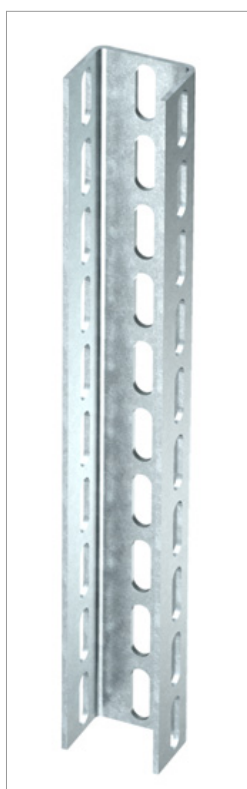

## List technických údajů Profil US 7

Profil U ve fixních délkách. Rozměry 70 x 50 mm.

Při oboustranné montáži výložníků nebo při montáži výložníků na konec závěsu je vhodné vložit rozpěrku typu DSK 61.

Typ	Délka mm	Tloušťka materiálu mm	Hmotnost kg/100 ks	Obj. č.
US 7 20 FT	200	4	81.000	6340016
US 7 30 FT	300	4	121.000	6340032
US 7 40 FT	400	4	161.000	6340059
US 7 50 FT	500	4	202.000	6340075
US 7 60 FT	600	4	242.000	6340091
US 7 70 FT	700	4	283.000	6340113
US 7 80 FT	800	4	323.000	6340148
US 7 90 FT	900	4	363.000	6340164
US 7 100 FT	1000	4	404.000	6340180
US 7 110 FT	1100	4	444.000	6340199
US 7 120 FT	1200	4	484.000	6340202
US 7 130 FT	1300	4	525.000	6340210
US 7 140 FT	1400	4	565.000	6340229
US 7 150 FT	1500	4	606.000	6340237
US 7 160 FT	1600	4	646.000	6340245
US 7 170 FT	1700	4	686.000	6340253
US 7 180 FT	1800	4	727.000	6340261
US 7 190 FT	1900	4	767.000	6340288
US 7 200 FT	2000	4	807.000	6340296
US 7 300 FT	3000	4	1211.000	6340377
US 7 400 FT	4000	4	1615.000	6340393
US 7 600 FT	6000	4	2422.000	6340318