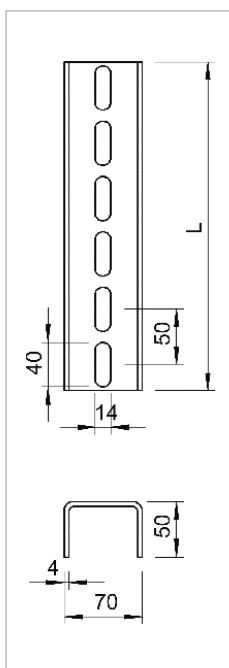

## List technických údajů Profil US 7

Profil U ve fixních délkách. Rozměry 70 x 50 mm.

Při oboustranné montáži výložníků nebo při montáži výložníků na konec závěsu je vhodné vložit rozpěrku typu DSK 61.

Typ	Délka mm	Tloušťka materiálu mm	Hmotnost kg/100 ks	Obj. č.
US 7 20 FT	200	4	81.000	6340016
US 7 30 FT	300	4	121.000	6340032
US 7 40 FT	400	4	161.000	6340059
US 7 50 FT	500	4	202.000	6340075
US 7 60 FT	600	4	242.000	6340091
US 7 70 FT	700	4	283.000	6340113
US 7 80 FT	800	4	323.000	6340148
US 7 90 FT	900	4	363.000	6340164
US 7 100 FT	1000	4	404.000	6340180
US 7 110 FT	1100	4	444.000	6340199
US 7 120 FT	1200	4	484.000	6340202
US 7 130 FT	1300	4	525.000	6340210
US 7 140 FT	1400	4	565.000	6340229
US 7 150 FT	1500	4	606.000	6340237
US 7 160 FT	1600	4	646.000	6340245
US 7 170 FT	1700	4	686.000	6340253
US 7 180 FT	1800	4	727.000	6340261
US 7 190 FT	1900	4	767.000	6340288
US 7 200 FT	2000	4	807.000	6340296
US 7 300 FT	3000	4	1211.000	6340377
US 7 400 FT	4000	4	1615.000	6340393
US 7 600 FT	6000	4	2422.000	6340318