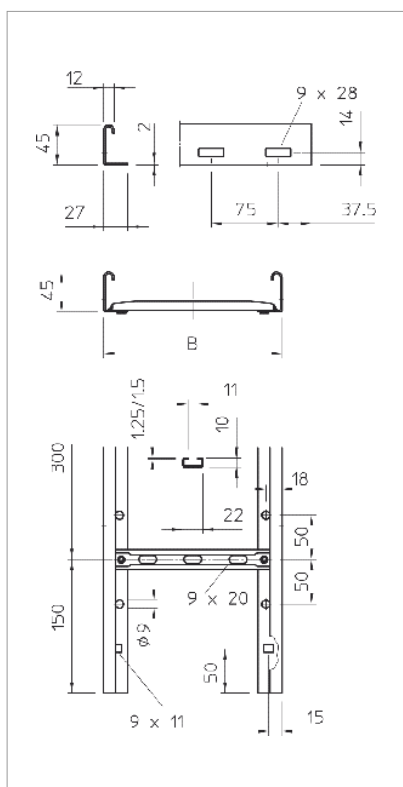

## List technických údajů Kabelový žebřík SLG 45

Kabelový žebřík s výškou bočnice 45 mm a s přinýtovaným nahoru otevřeným profilem C příčky.

Kabelový žebřík je dodáván složený.

Vhodnou třmenovou příchytku typu 2056 N najdete v oddílu Systémy stoupacích žebříků.

Typ	Šířka mm	Tloušťka bočnice mm	Délka mm	Hmotnost kg/100 m	Obj. č.
SLG 420 NS FT	200	2	6000	295.700	6200646
SLG 430 NS FT	300	2	6000	310.700	6200649
SLG 440 NS FT	400	2	6000	325.700	6200652
SLG 450 NS FT	500	2	6000	354.000	6200655
SLG 460 NS FT	600	2	6000	372.300	6200658