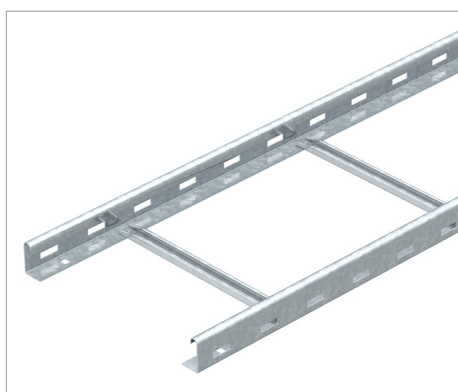

## List technických údajů Kabelový žebřík SLG 45

Kabelový žebřík s výškou bočnice 45 mm a s přinýtovaným nahoru otevřeným profilem C příčky.

Kabelový žebřík je dodáván složený.

Vhodnou třmenovou příchytku typu 2056 N najdete v oddílu Systémy stoupacích žebříků.

Typ	Šířka mm	Tloušťka bočnice mm	Délka mm	Hmotnost kg/100 m	Obj. č.
SLG 420 NS FT	200	2	6000	295.700	6200646
SLG 430 NS FT	300	2	6000	310.700	6200649
SLG 440 NS FT	400	2	6000	325.700	6200652
SLG 450 NS FT	500	2	6000	354.000	6200655
SLG 460 NS FT	600	2	6000	372.300	6200658