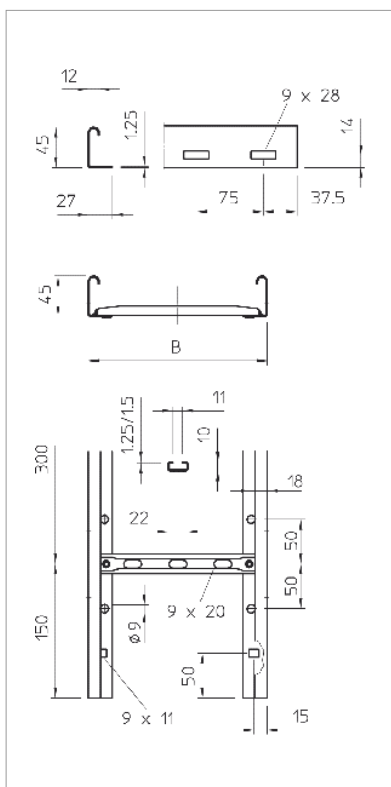

## List technických údajů Kabelový žebřík LG 45

Kabelový žebřík s výškou bočnice 45 mm se přínýtovaným nahoru otevřeným profilem C příčky.

Kabelový žebřík je dodáván složený.

Typ	Šířka mm	Tloušťka bočnice mm	Délka mm	Hmotnost kg/100 m	Obj. č.
LG 420 NS 6000FS	200	1.25	6000	188.500	6200583
LG 430 NS 6000FS	300	1.25	6000	205.500	6200586
LG 440 NS 6000FS	400	1.25	6000	216.800	6200589
LG 450 NS 6000FS	500	1.25	6000	243.800	6200592
LG 460 NS 6000FS	600	1.25	6000	260.800	6200595